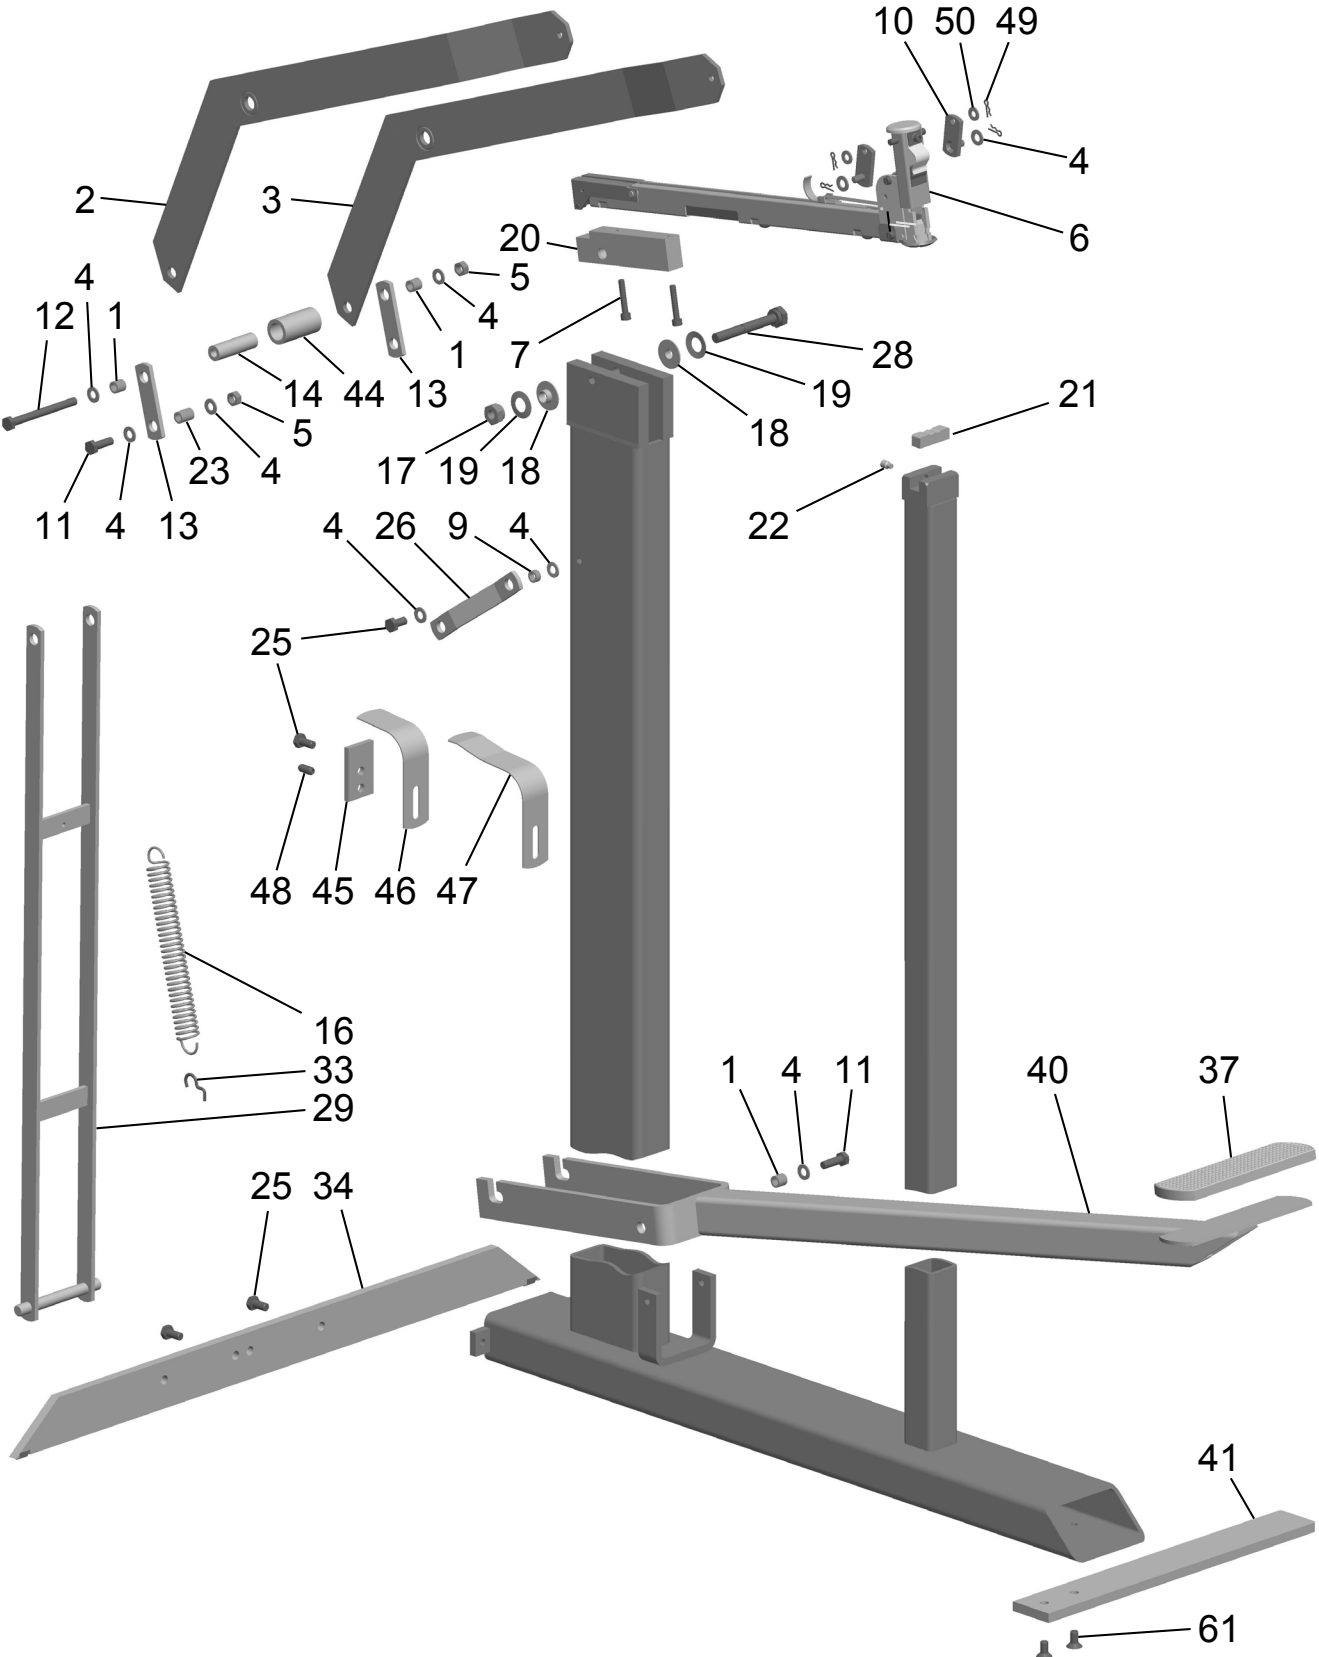

9

		Parts list B53	Reservdelslista B53	Teileliste B53	
		When ordering please indicate part number	Vid beställning var vänlig ange artikelnummera	Bei Bestellungen immer Artikel-Nr. angeben	
Pos.	Part No. Artikelnr. Artikel-Nr.	Part Name	Benämning	Benennung	Quantity Antal Stückzahl
1	150019	Spacer	Lagerdistansring	Distanzring	4
2	163241	Lever right	Hävarm höger	Hebelarm rechts	1
3	163240	Lever left	Hävarm vänster	Hebelarm links	1
4	947015	Washer	Planbricka	U-Scheibe	14
5	946004	Nut	Mutter	Mutter	3
6	132204	Stapling head 53	Häft huvud 53	Heftkopf	1
7	946516	Screw	Skruv	Zylinderschraube	4
9	150018	Spacer	Lagerdistansring	Distanzring	2
10	134124	Link	Länk till häft huvud	Gelenk	2
11	946561	Screw	Skruv	Schraube	4
12	946646	Screw	Skruv	Schraube	1
13	163223	Rear link	Bakre länk	Hinteres Gelenk	2
14	150206	Spacer	Distanshylsa	Abstandsbüchse	1
16	173017	Spring	Dragfjäder	Zugfeder	1
17	146182	Nut	Mutter	Mutter	1
18	150225	Bushing	Bussning	Büchse	2
19	975003	Cup spring	Tallriksfjäder	Tellerfeder	2
20	156767	Bracket	Konsol	Konsole	2
21	158146	Anvil	Häftstöd	Rillplatte	2
22	946524	Screw	Skruv	Schraube	2
23	150307	Spacer	Lagerdistans	Distanzring	2
25	946558	Screw	Skruv	Schraube	5
26	163292	Front link	Främre Länk	Vorderes Gelenk	2
28	146183	Pin screw	Axel skruv	Schraubachse	1
29	163290	Push rod	Tryckstång	Schubstange	1
33	156699	Spring holder	Fjäderhänge	Federhalter	1
34	153051	Rear foot	Bakre fot	Hinterer Fuss	1
37	149063	Pedal cover	Pedalplatta	Fusshebelabdeckung	1
40	165094	Pedal	Sidoställd pedal	Fusshebel	1
41	157066	Support	Stöd	Stütze	1
44	149064	Bumper	Dämpare	Dämpfer	1
45	156615	Spring holder	Fjäderhållare	Federhalter	1
46	174050	Outer stop spring	Yttre stop spring	Äussere Haltefeder	1
47	174047	Inner stop spring	Inre stoppfjäder	Innere Haltefeder	1
48	945055	Spring pin	Spännstift	Spannstift	1
49	951001	Clip	Axelsäkring	Achsensicherung	4
50	947014	Washer	Bricka	Scheibe	2
61	946668	Screw	Skruv	Schraube	2

* Recommended wear parts * Rekommenderade slitdelar * Empfohlene Verschleissteile