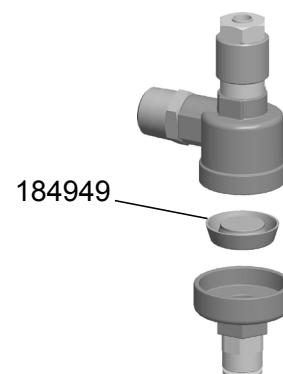

991067 FAST DEAERATOR (all pneumatic B and F staplers)

Seal as Fig. 18.

Fig. 18