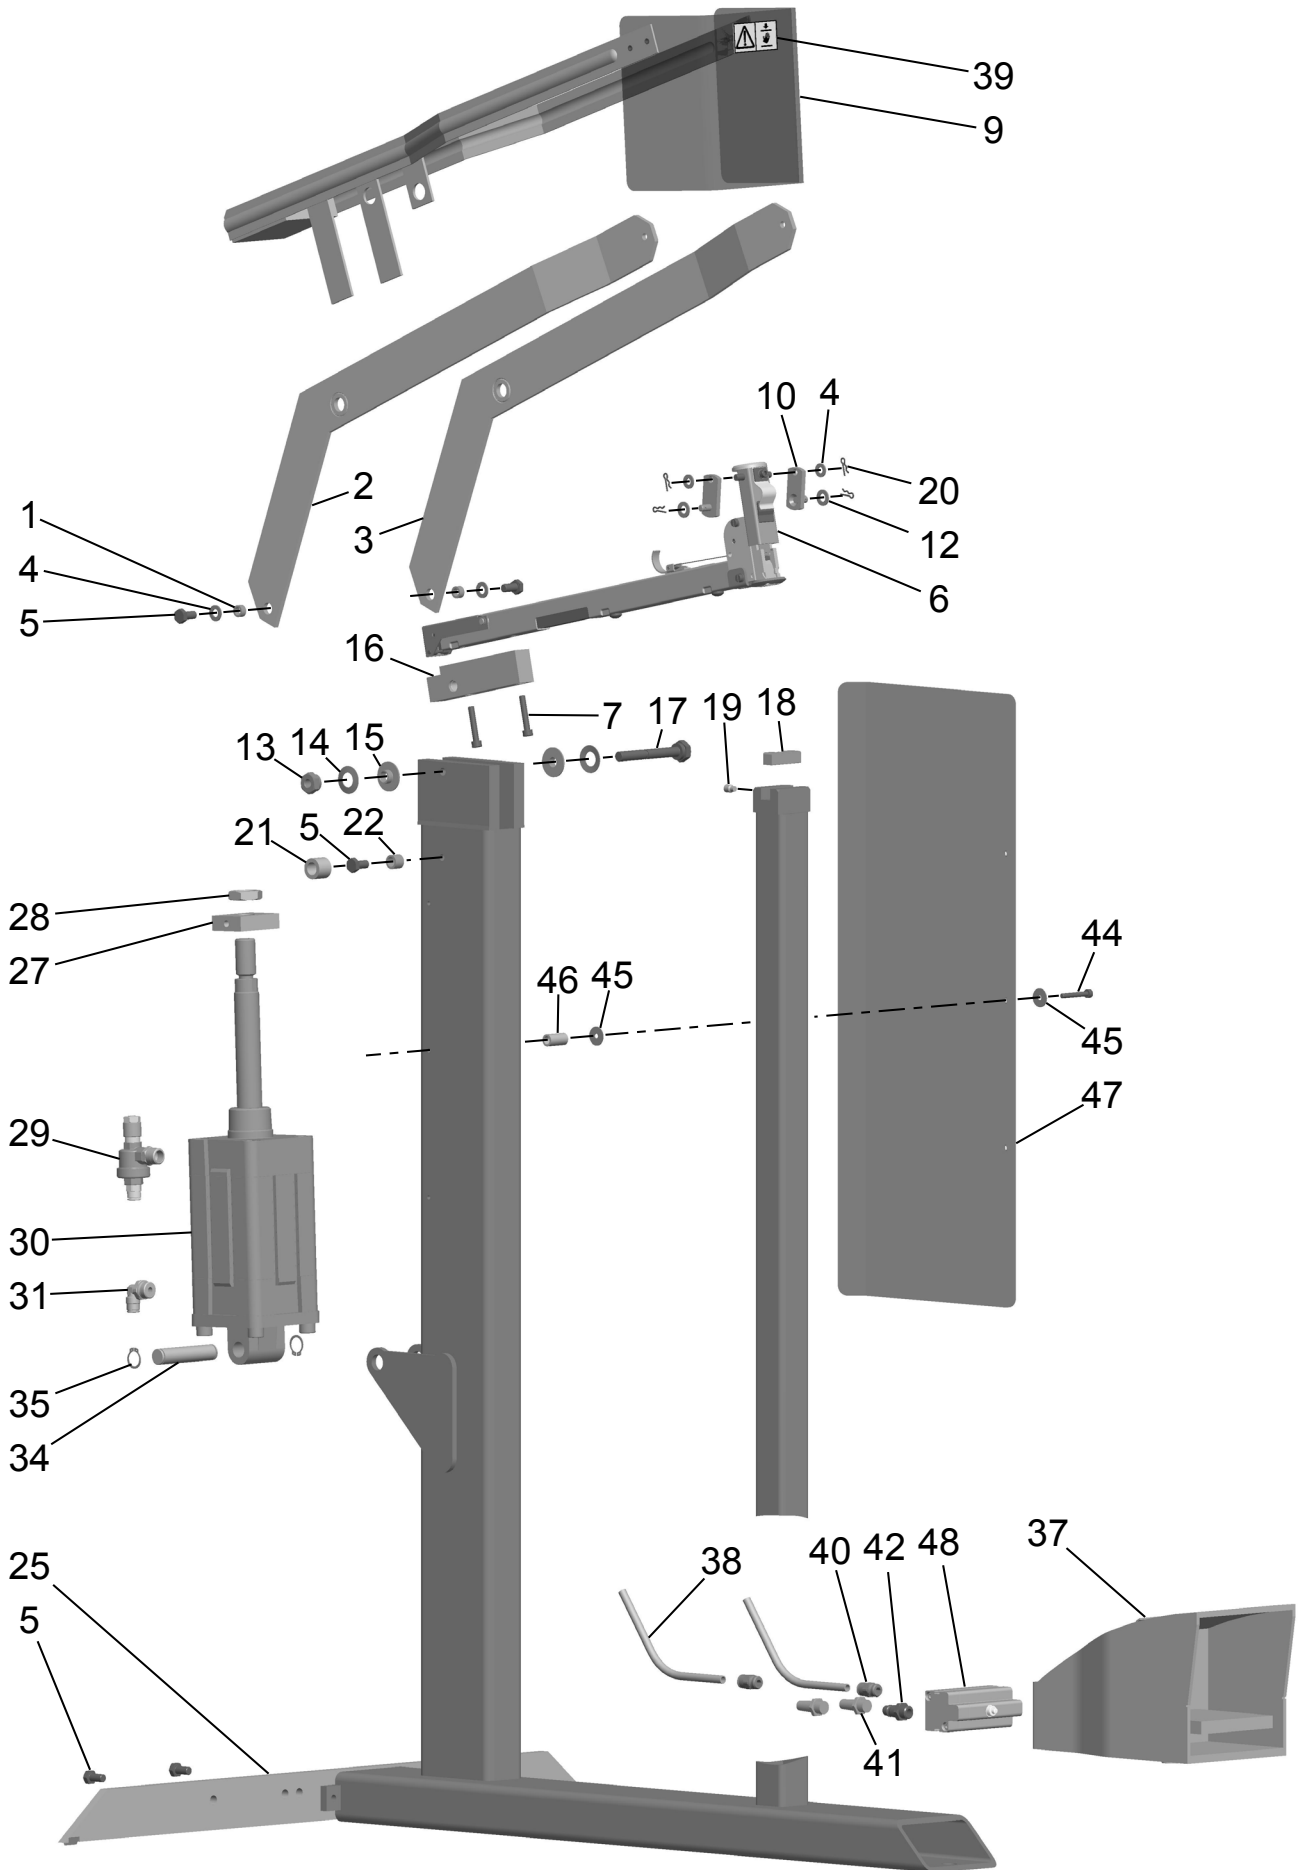

9

		Parts list B53PN	Reservdelslista B53PN	Teileliste B53PN	
		When ordering please indicate part number	Vid beställning var vänlig ange artikelnummerna	Bei Bestellungen immer Artikel-Nr. angeben	
Pos.	Part No. Artikelnr. Artikel-Nr.	Part Name	Benämning	Benennung	Quantity Antal Stückzahl
1	150332	Spacer	Lagerdistanzring	Distanzring	4
2	163241	Lever left	Hävarm vänster	Hebelarm links	1
3	163240	Lever right	Hävarm höger	Hebelarm rechts	1
4	947014	Washer	Planbricka	U-Scheibe	2
5	946558	Screw	Skruv	Sechskantschraube	5
6	132204	Stapling head	Häft huvud	Heftkopf	1
7	946516	Screw	Skruv	Zylinderschraube	2
9	139284	Protector	Skydd	Schutzabdeckung	1
10	134124	Link	Apparatlänk komplett	Gelenk	2
12	947015	Washer	Axelsäkring	Scheibe	2-
13	146182	Nut	Mutter	Mutter	1
14	975003	Cup spring	Tallriksfjäder	Tellerfeder	2
15	150225	Bushing	Bussning	Büchse	2
16	156767	Bracket	Konsol	Support	1
17	146183	Pin	Axel	Sechskantschraube	1
*18	158146	Anvil	Häftstöd	Rillplatte	1
19	946524	Screw	Skruv	Zylinderschraube	1
20	951001	Clip	Axelsäkring	Achsensicherung	2
21	149059	Bumper	Dämpare	Dämpfer	1
22	150262	Spacer	Distansring	Distanzring	1
25	153051	Rear foot	Bakre fot	Hinterer Fuss	1
27	163294	Upper knee	Övre knä	Plate	1
28	946044	Nut	Mutter	Mutter	1
29	991067	Fast deaerator	Snabbavluftare komplett	Entlüftungsventil	1
30	936003	Pneumatic cylinder	Pneumatisk cylinder	Druckluftzylinder	1
31	987171	Elbow	V-koppling	L-Steckverschraubung	1
34	981000	Pin	Axel	Zylinderstift	1
35	951010	Ciclip	Axelsäkring	Aussen-Sicherungsring	2
37	139546	Foot valve	Fotventil	Fussschalter	1
38	992001	Hose	Slang	Schlauch	
39	110315	Warning label	Varningsskylt	Warnhinweis	1
40	987063	Nippe	Insticksnippel	Nippel	2
41	971004	Sound absorber	Ljuddämpare	Schalldämpfer	2
42	987023	Nippe	Insticksnippel	Nippel	1
44	946785	Screw	Skruv	Zylinderschraube	6
45	947053	Washer	Bricka	U-Scheibe	12
46	150455	Spacer	Distans	Büchse	6
47	142160	Protector	Skydd	Schutzabdeckung	2
48	184946	Valve	Ventil	Schutzabdeckung	2

* Recommended wear parts   * Rekommenderade slitdelar   * Empfohlene Verschleissteile