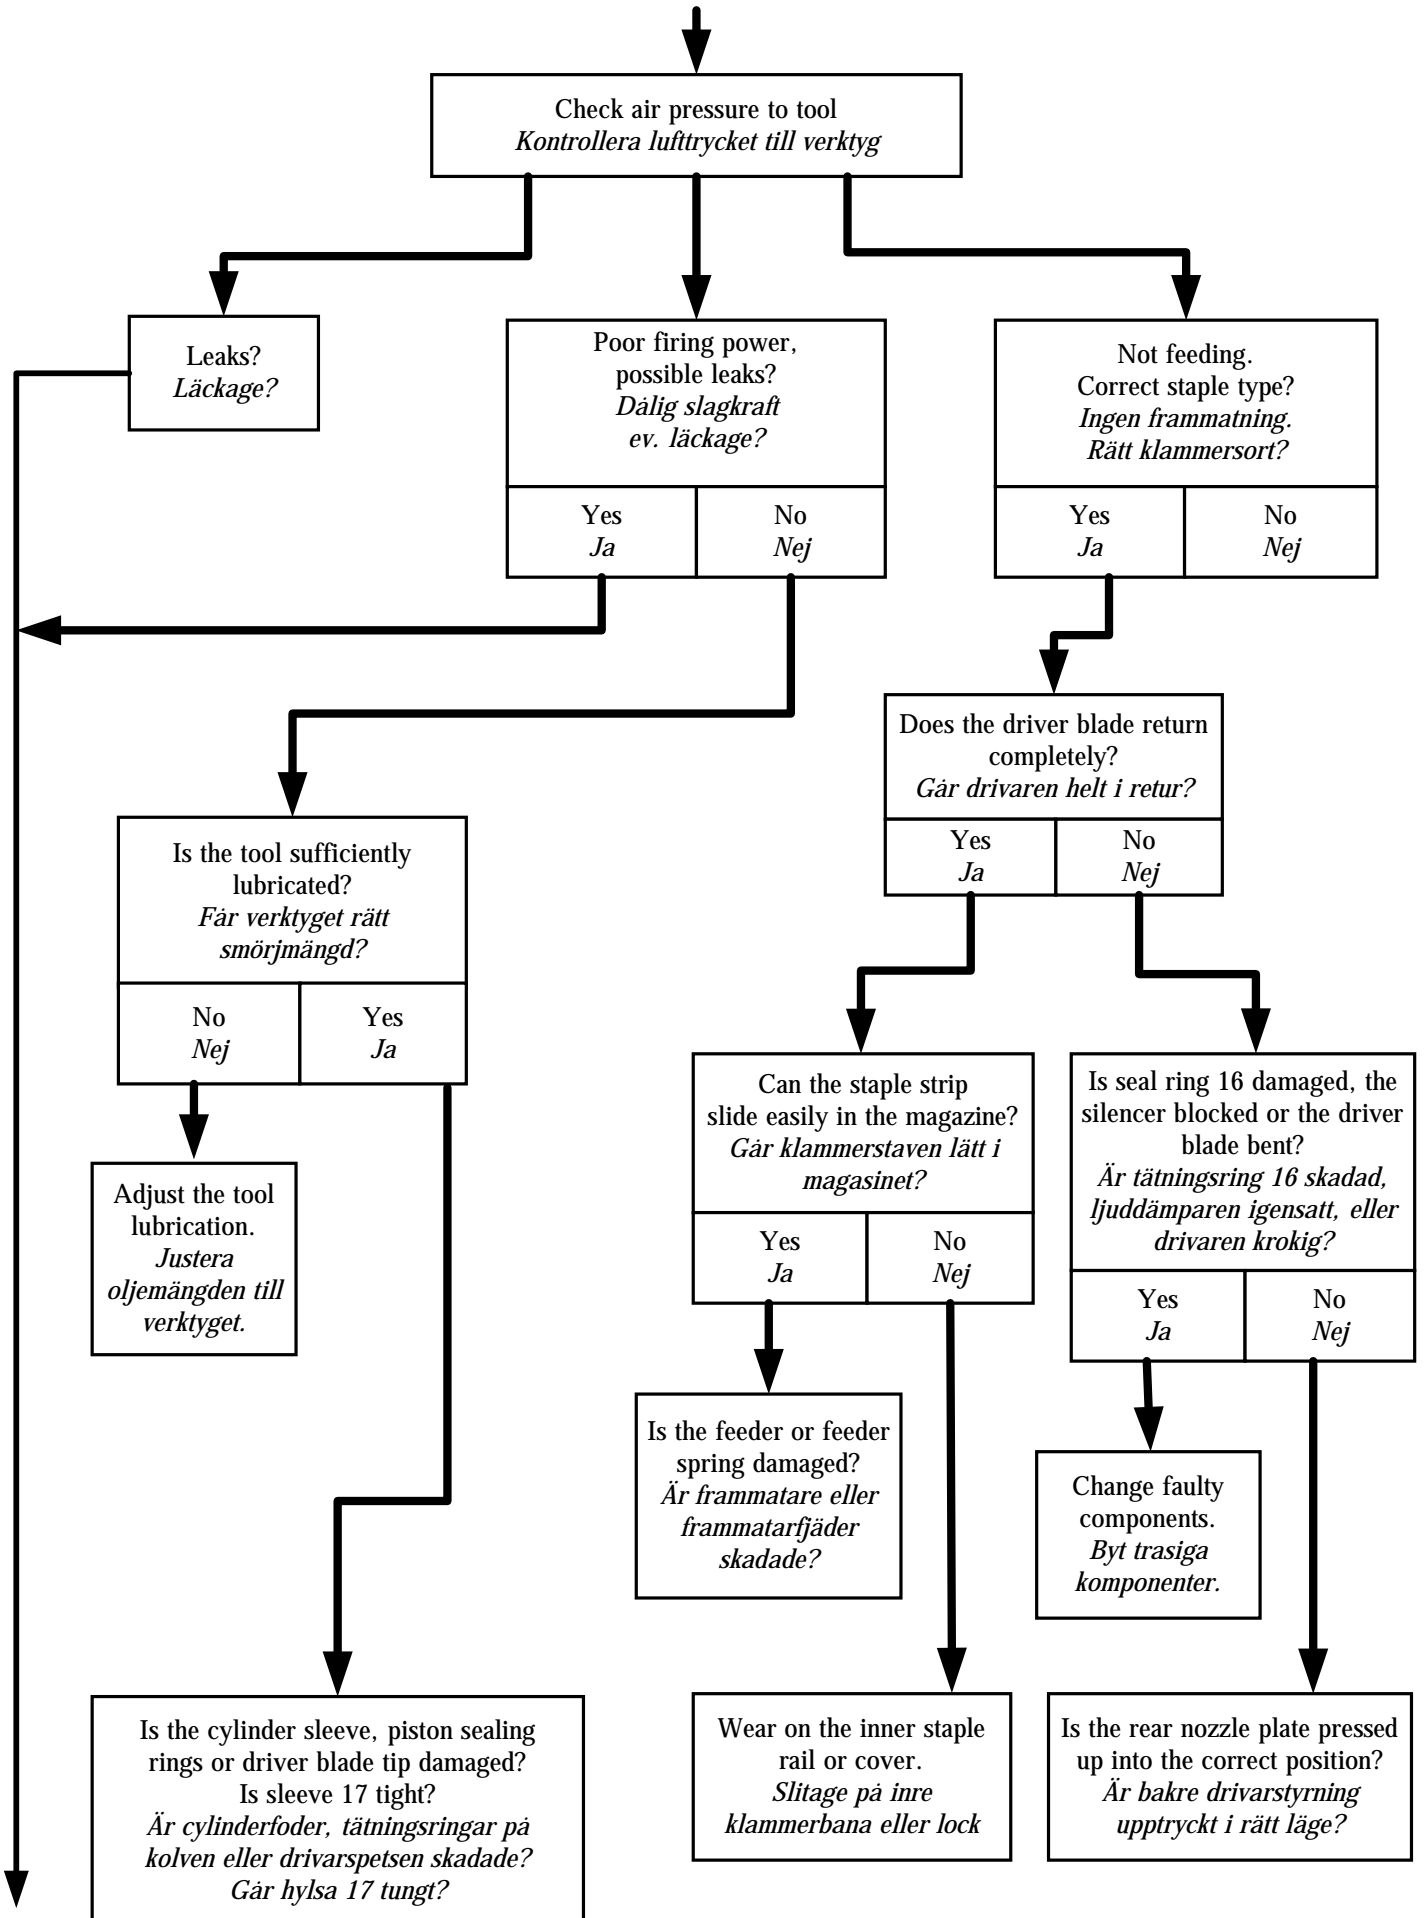

# TROUBLE SHOOTING CHART JK35T590

## FELSÖKNINGSSCHEMA JK35T590