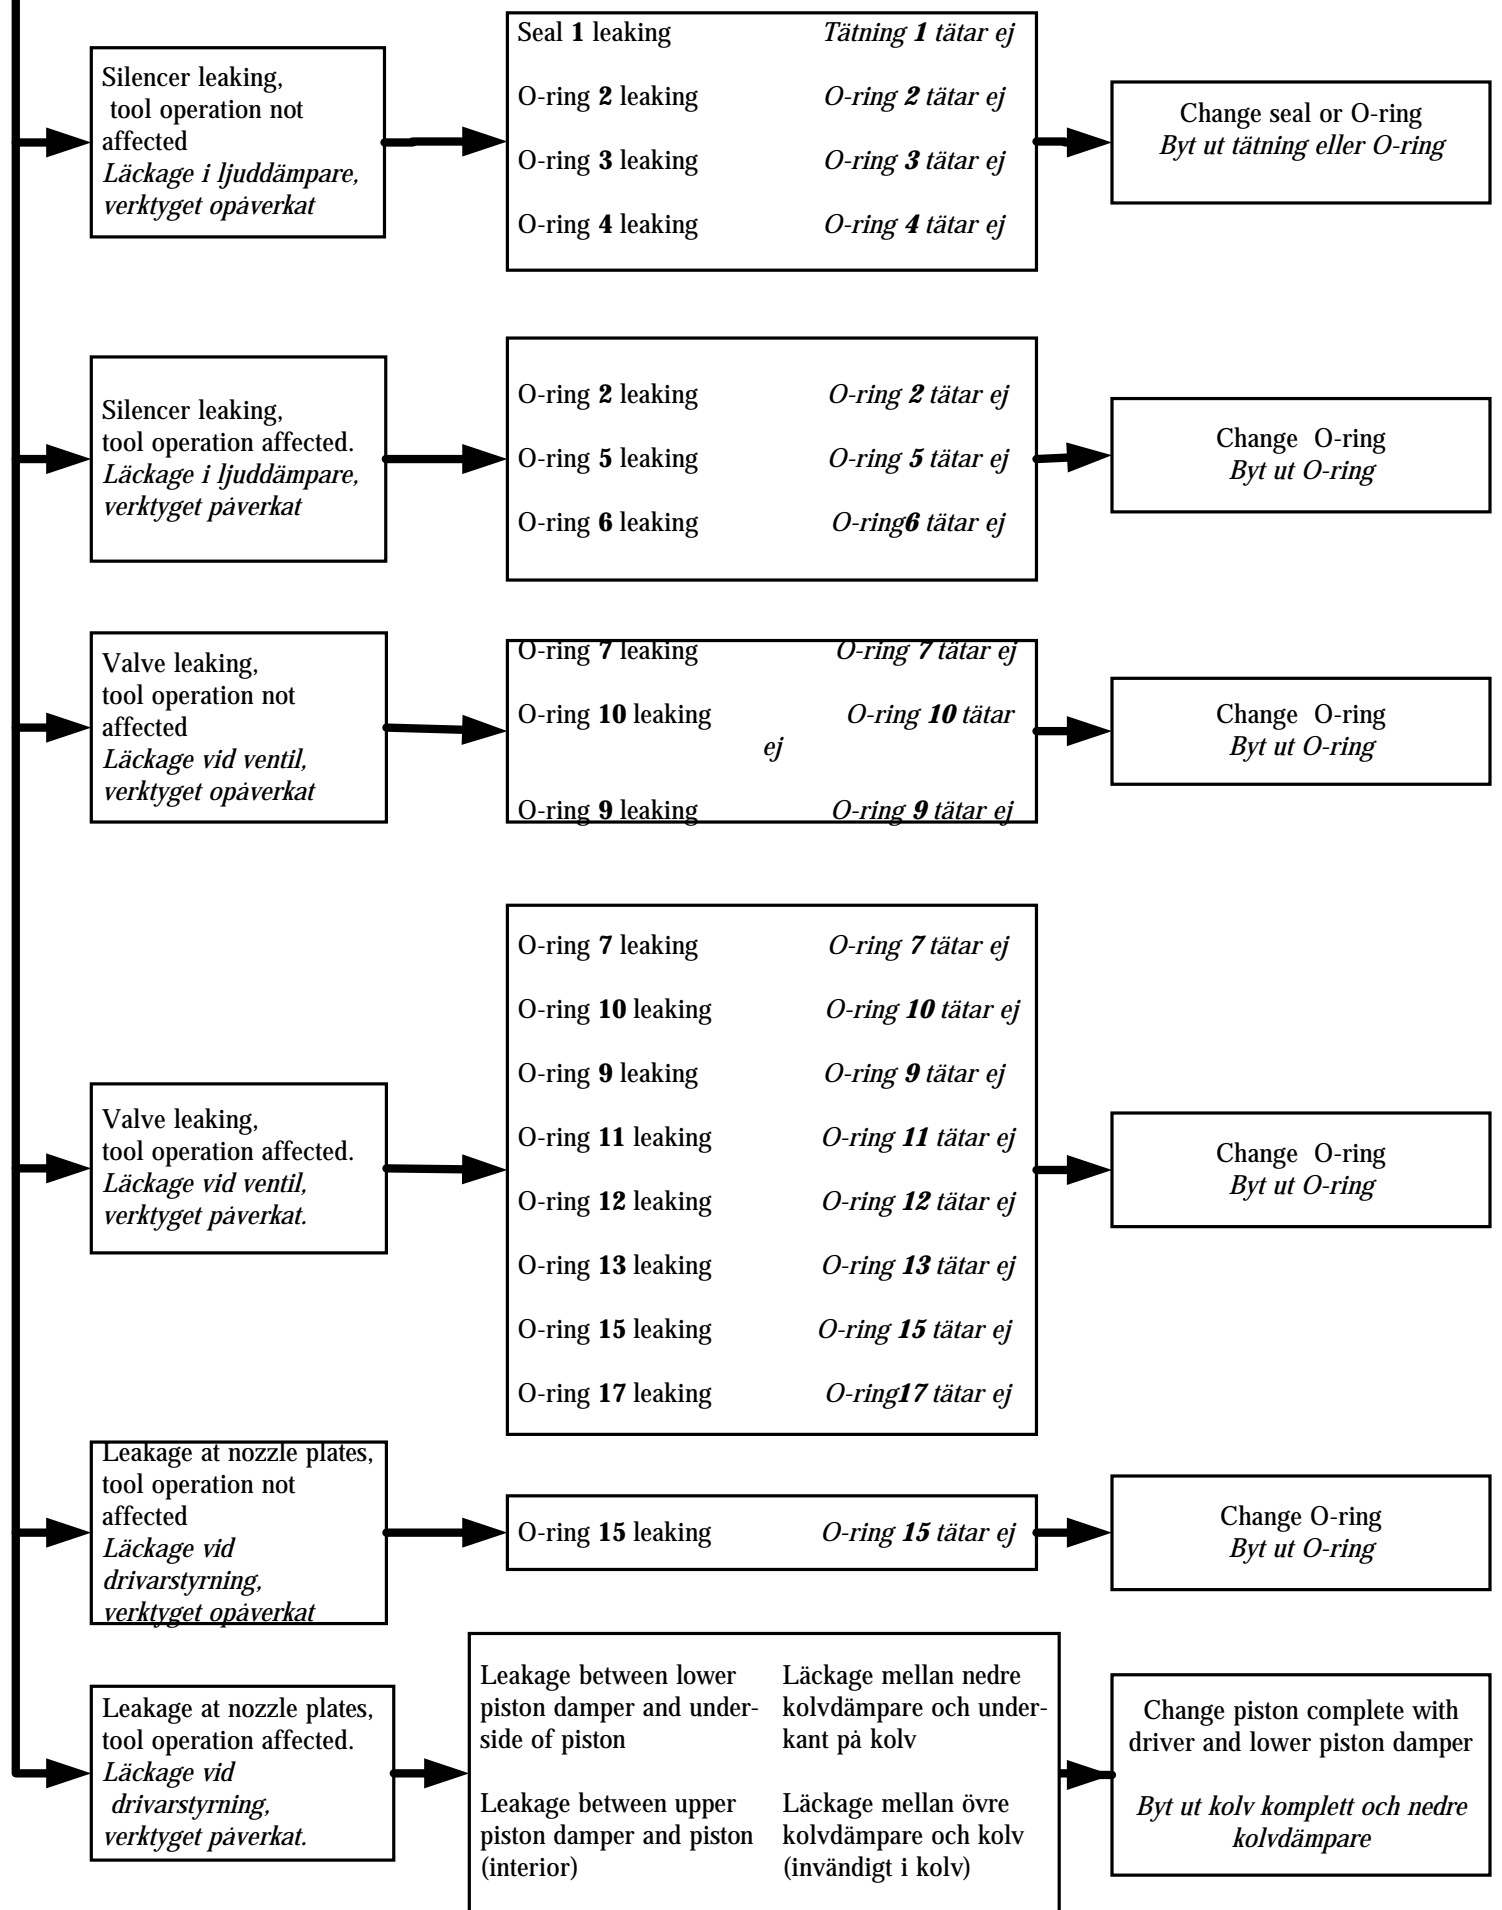

TROUBLE SHOOTING CHART JK 20/779 Plier and Sisal Plier
TROUBLE SHOOTING CHART JK20/777 Plier and Sisal Plier
FELSÖKNINGSSCHEMA JK 20/779 Tång och Vulst
FELSÖKNINGSSCHEMA JK 20/777 Tång och Vulst

ADVICE ON LEAKS

RÅD VID LÄCKAGE

JK 20/779 Plier and Sisal Plier Tång och Vulst
JK 20/777 Plier and Sisal Plier Tång Och Vulst