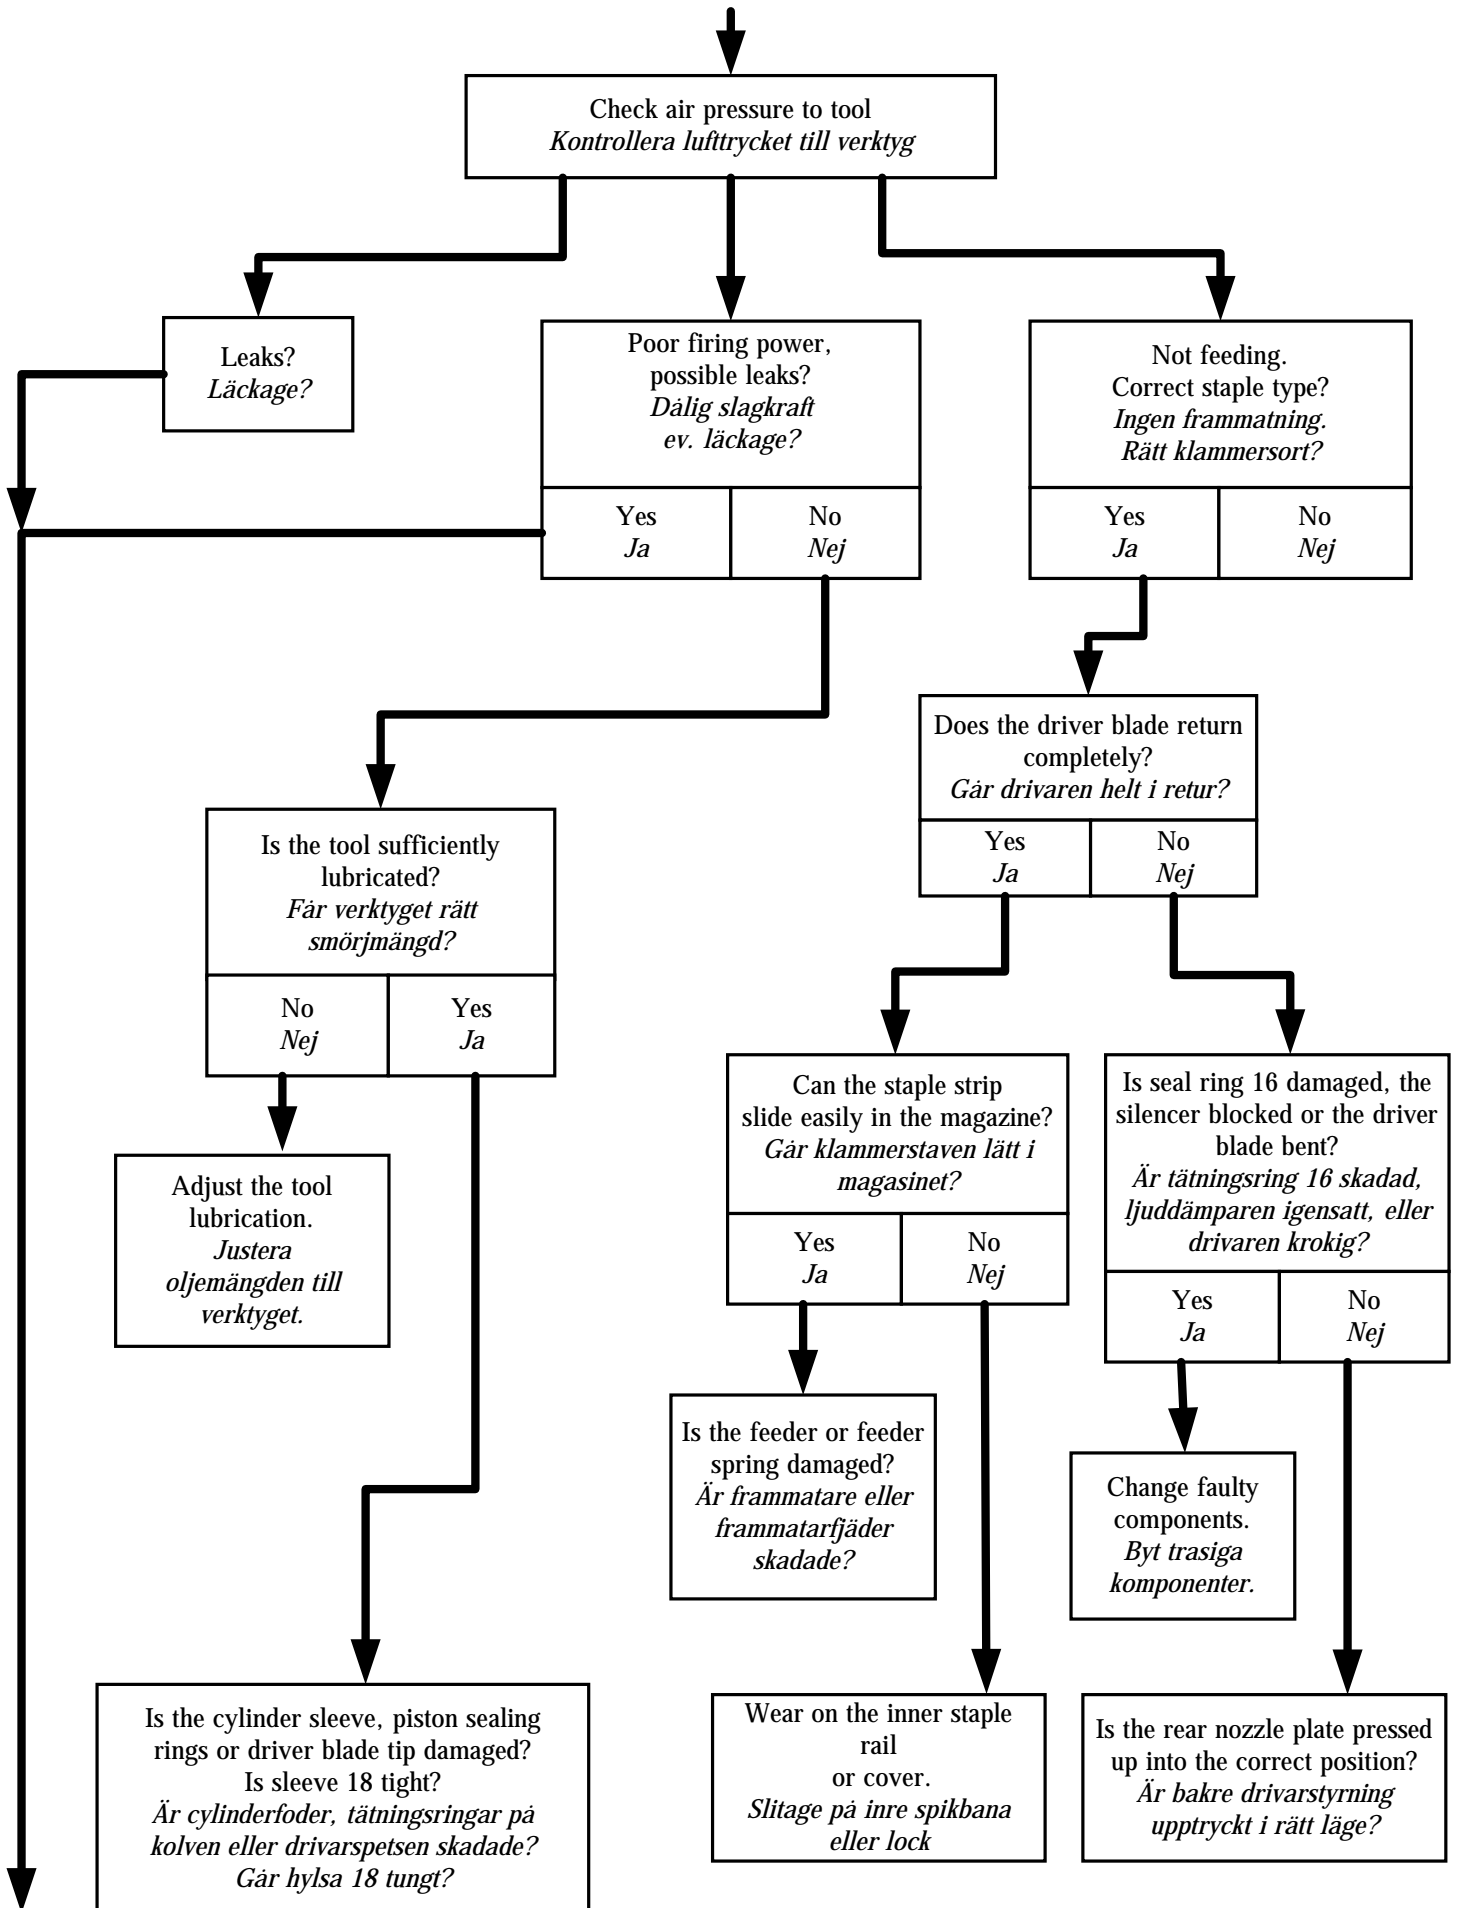

TROUBLE SHOOTING CHART JK 20/779 Plier and Sisal Plier
TROUBLE SHOOTING CHART JK20/777 Plier and Sisal Plier
FELSÖKNINGSSCHEMA JK 20/779 Tång och Vulst
FELSÖKNINGSSCHEMA JK 20/777 Tång och Vulst

ADVICE ON LEAKS

RÅD VID LÄCKAGE

JK 20/779 Plier and Sisal Plier Tång och Vulst
JK 20/777 Plier and Sisal Plier Tång Och Vulst