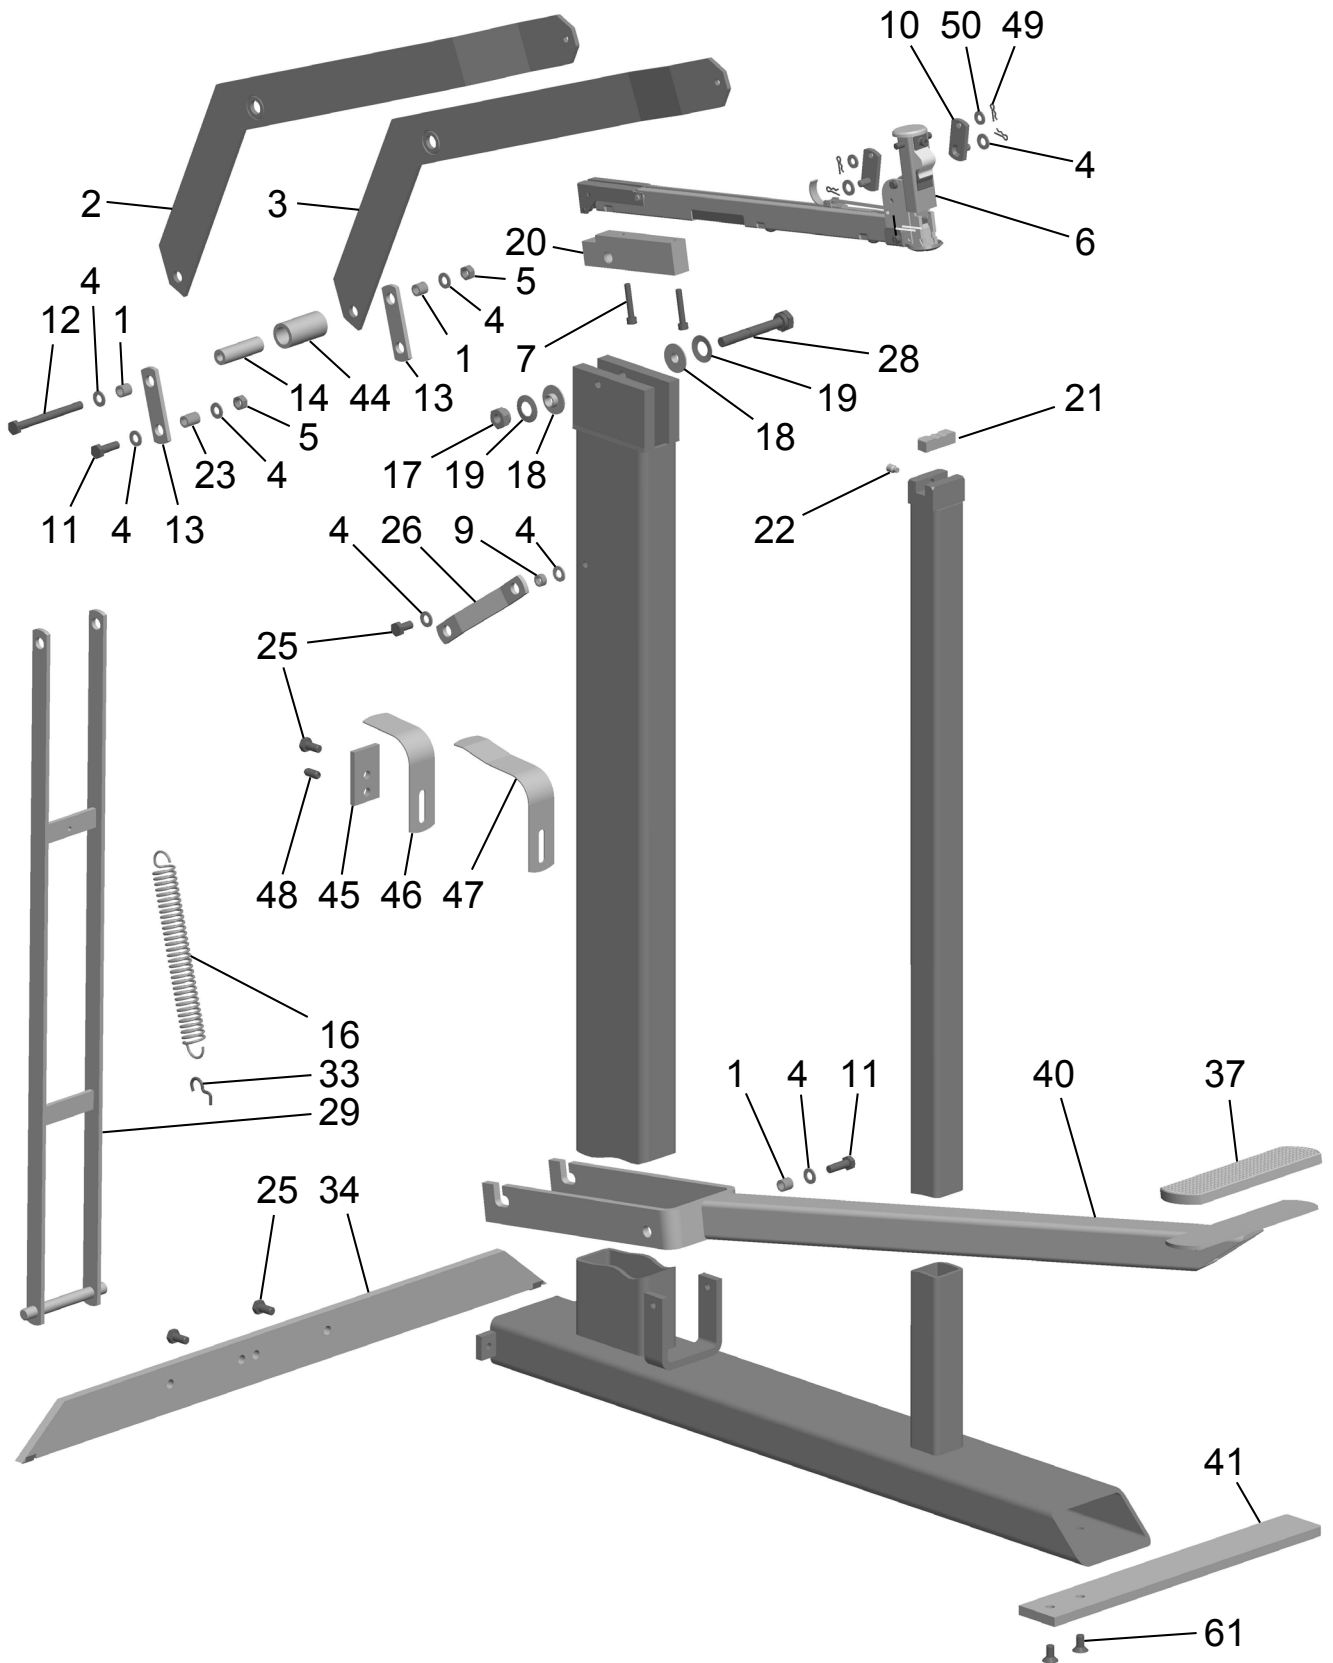

9

		Parts list F53	Reservdelslista F53	Teileliste F53	
		When ordering please indicate part number	Vid beställning var vänlig ange artikelnummerna	Bei Bestellungen immer Artikel-Nr. angeben	
Pos.	Part No. Artikelnr. Artikel-Nr.	Part Name	Benämning	Benennung	Quantity Antal Stückzahl
1	150019	Spacer	Lagerdistansring	Distanzring	4
2	163241	Lever right	Hävarm höger	Hebelarm rechts	1
3	163240	Lever left	Hävarm vänster	Hebelarm links	1
4	947015	Washer	Planbricka	U-Scheibe	14
5	946004	Nut	Mutter	Mutter	3
6	132204	Stapling head 53	Häft huvud 53	Heftkopf	1
7	946516	Screw	Skruv	Zylinderschraube	4
9	150018	Spacer	Lagerdistansring	Distanzring	2
10	134124	Link	Länk till häft huvud	Gelenk	2
11	946561	Screw	Skruv	Schraube	4
12	946646	Screw	Skruv	Schraube	1
13	163223	Rear link	Bakre länk	Hinteres Gelenk	2
14	150206	Spacer	Distanshylsa	Abstandsbochse	1
16	173017	Spring	Dragfjäder	Zugfeder	1
17	146182	Nut	Mutter	Mutter	1
18	150225	Bushing	Bussning	Buchse	2
19	975003	Cup spring	Tallriksfjäder	Tellerfeder	2
20	156767	Bracket	Konsol	Konsole	2
21	158146	Anvil	Häftstöd	Rillplatte	2
22	946524	Screw	Skruv	Schraube	2
23	150307	Spacer	Lagerdistans	Distanzring	2
25	946558	Screw	Skruv	Schraube	5
26	163292	Front link	Främre Länk	Vorderes Gelenk	2
28	146183	Pin screw	Axel skruv	Schraubachse	1
29	163290	Push rod	Tryckstång	Schubstange	1
33	156699	Spring holder	Fjäderhänge	Federhalter	1
34	153051	Rear foot	Bakre fot	Hinterer Fuss	1
37	149063	Pedal cover	Pedalplatta	Fusshebelabdeckung	1
40	165094	Pedal	Sidoställd pedal	Fusshebel	1
41	157066	Support	Stöd	Stütze	1
44	149064	Bumper	Dämpare	Dämpfer	1
45	156616	Spring holder	Fjäderhållare	Federhalter	1
46	174049	Outer stop spring	Yttre stop spring	Äussere Haltefeder	1
47	174048	Inner stop spring	Inre stoppfjäder	Innere Haltefeder	1
48	945055	Spring pin	Spännstift	Spannstift	1
49	951001	Clip	Axelsäkring	Achsensicherung	4
50	947014	Washer	Bricka	Scheibe	2
61	946668	Screw	Skruv	Schraube	2

* Recommended wear parts * Rekommenderade slitdelar * Empfohlene Verschleissteile