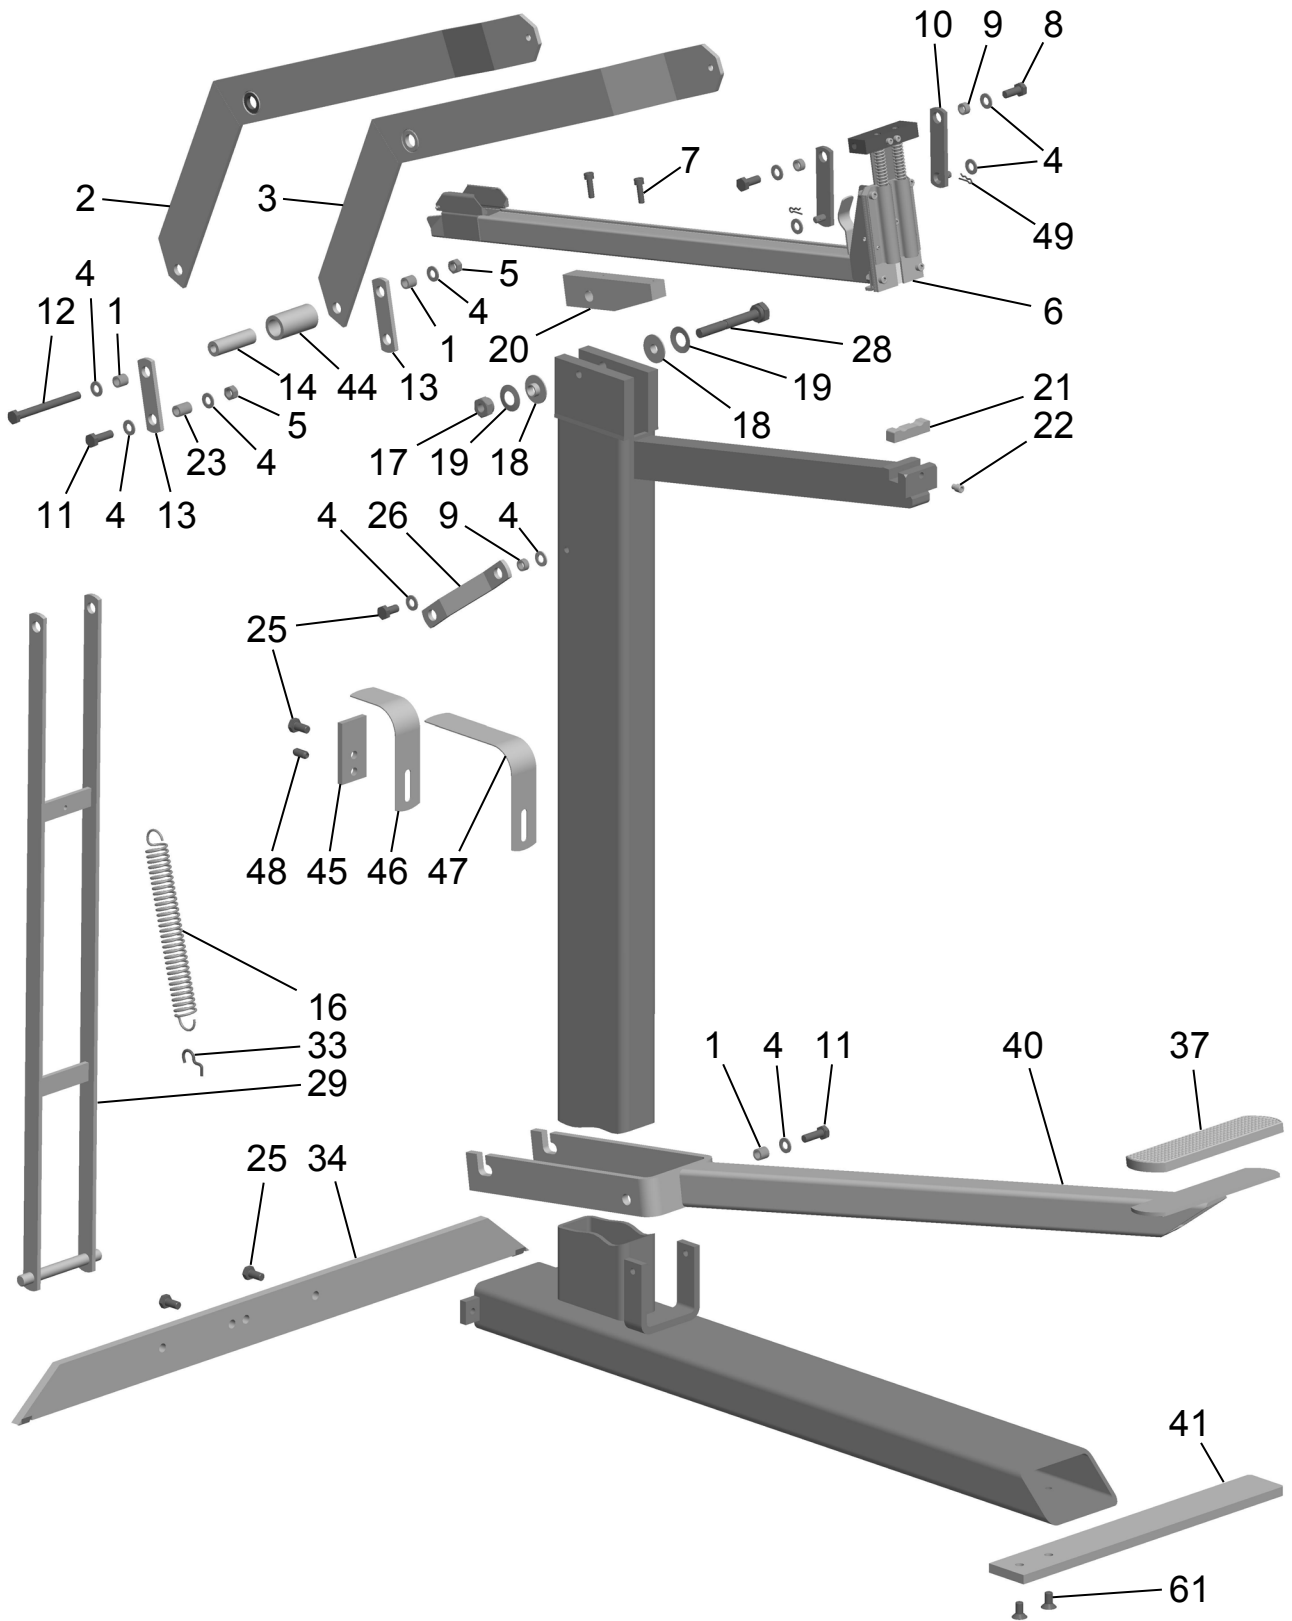

9

		Parts list F560	Reservdelista F560	Teileliste F560	
		When ordering please indicate part number	Vid beställning var vänlig ange artikelnummerna	Bei Bestellungen immer Artikel-Nr. angeben	
Pos.	Part No. Artikelnr. Artikel-Nr.	Part Name	Benämning	Benennung	Quantity Antal Stückzahl
1	150019	Spacer	Lagerdistansring	Distanzring	4
2	163241	Lever right	Hävarm höger	Hebelarm rechts	1
3	163240	Lever left	Hävarm vänster	Hebelarm links	1
4	947015	Washer	Planbricka	U-Scheibe	6
5	946004	Nut	Mutter	Ecrou	5
6	120589	Stapling head 560	Häft huvud 560	Heftkopf 560	1
7	946538	Screw	Skruv	Zylinderschraube	2
8	946559	Screw	Skruv	Sechskantschraube	2
9	150018	Spacer	Lagerdistansring	Distanzring	1
10	134060	Link	Apparatlänk komplett	Gelenk	2
11	946561	Screw	Skruv	Schraube	2
12	946646	Screw	Skruv	Schraube	1
13	163223	Rear link	Bakre länk	Hinteres Gelenk	1
14	150206	Spacer	Distanshylsa	Abstandsbüchse	1
16	173017	Spring	Dragfjäder	Zugfeder	1
17	146182	Nut	Mutter	Mutter	1
*18	150225	Bushing	Bussning	Büchse	2
19	975003	Cup spring	Tallriksfjäder	Tellerfeder	1
20	156568	Bracket	Konsol	Konsole	1
21	158301	Anvil 560	Häftstäd 560	Rillplatte 560	1
22	946524	Screw	Skruv	Schraube	1
23	150307	Spacer	Lagerdistans	Distanzring	1
25	946558	Screw	Skruv	Schraube	1
26	163292	Front link	Främre Länk	Vorderes Gelenk	1
28	146183	Pin screw	Axel skruv	Stiftschraube	1
29	163290	Push rod	Tryckstäng	Schubstange	1
33	156699	Spring holder	Fjäderhänge	Federhalter	1
34	153051	Rear foot	Bakre fot	Hinterer Fuss	1
37	149063	Pedal cover	Pedalplatta	Fubhebelabdeckung	1
40	165094	Treadle	Sidoställd pedal	Fusspedal	1
41	157066	Support	Stöd	Stütze	1
44	149064	Bumper	Dämpare	Dämpfer	1
45	156616	Spring holder	Fjäderhållare	Federhalter	1
46	174049	Outer stop spring	Yttre stop spring	Äussere Halterfeder	1
47	174048	Inner stop spring	Inre stoppfjäder	Innere Haltefeder	1
48	945055	Spring pin	Spännstift	Spannstift	1
49	951001	Clip	Axelsäkring	Sicherungsring	2
61	946668	Screw	Skruv	Schraube	2

* Recommended wear parts   * Rekommenderade slitdelar   * Empfohlene Verschleissteile