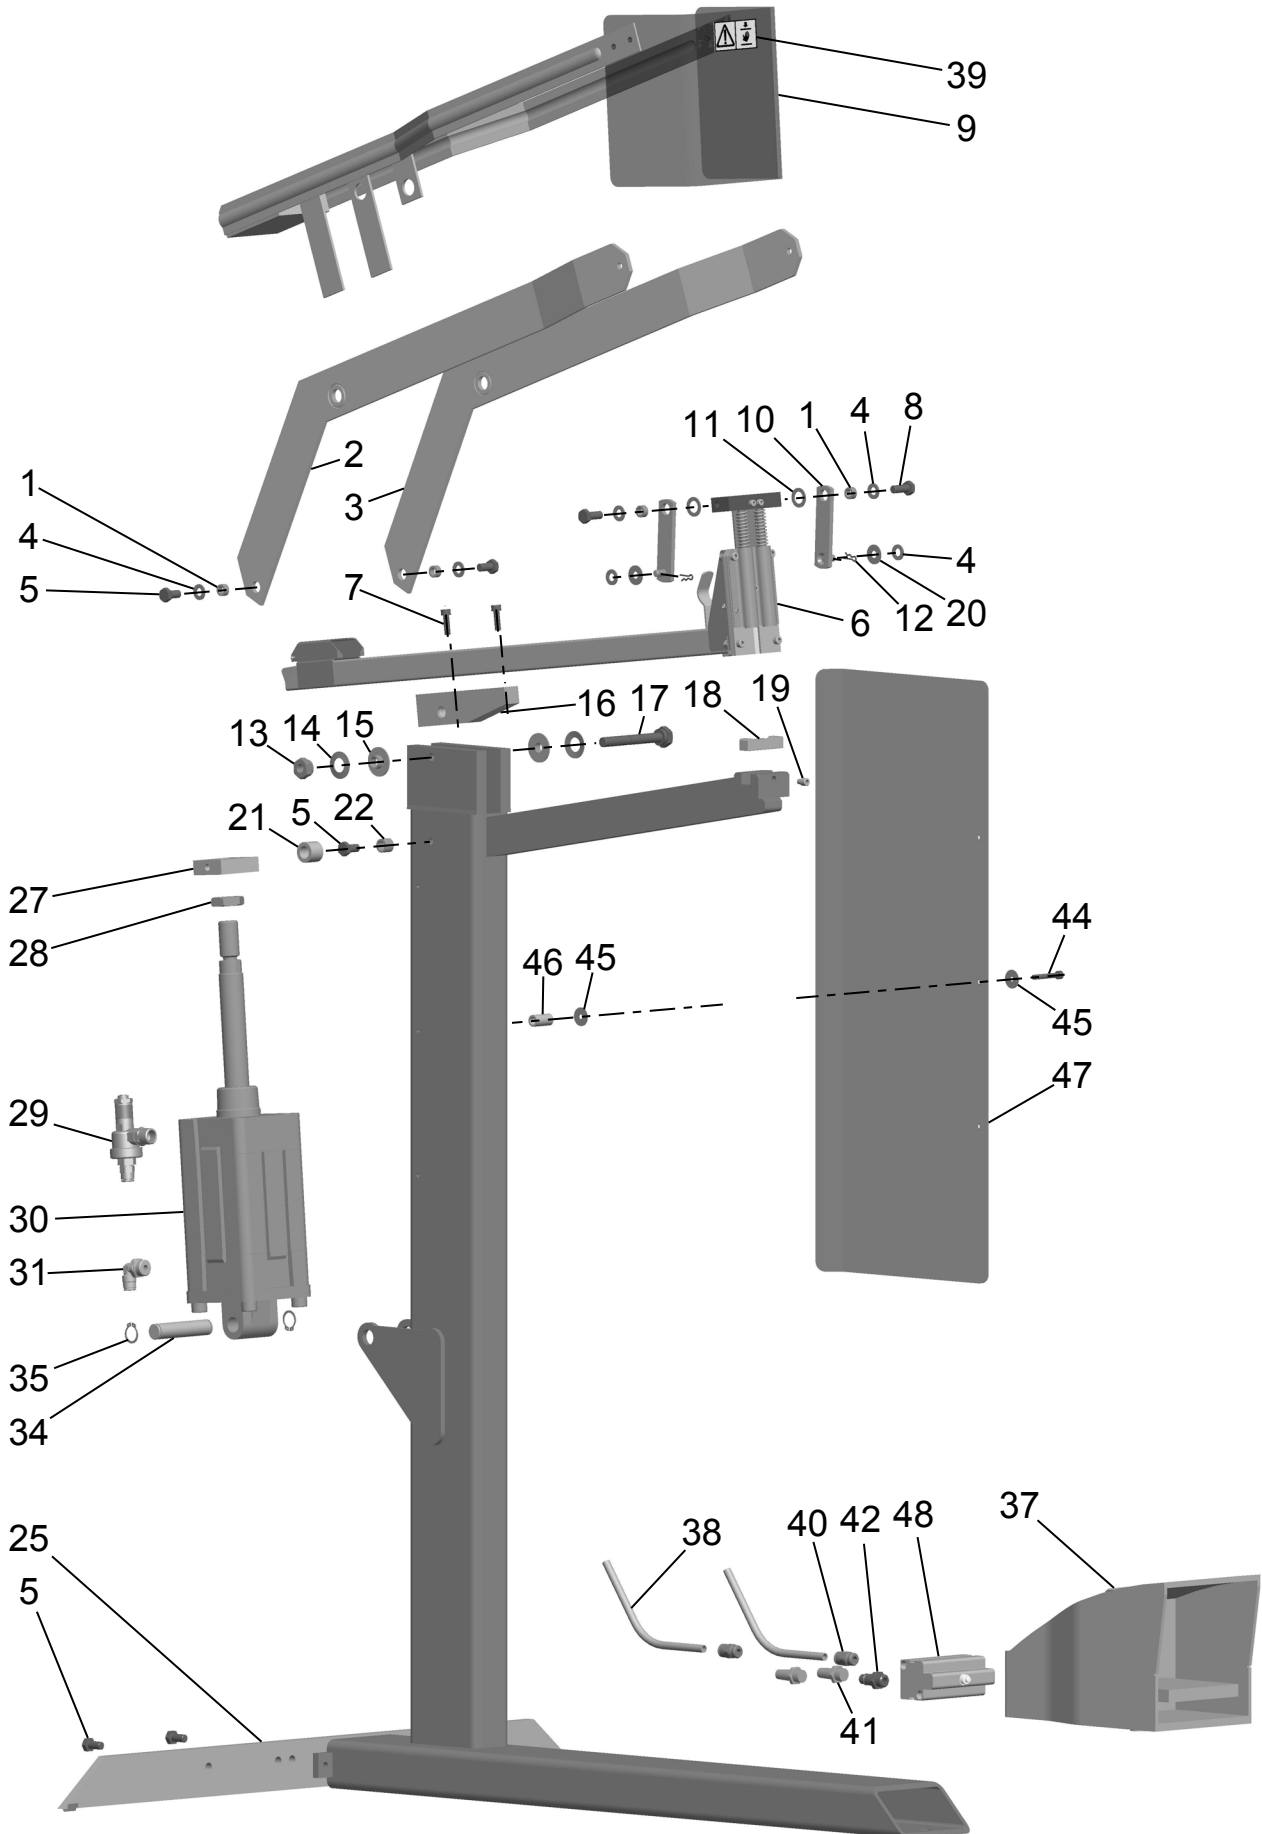

9

		Parts list F561PN	Reservdelista F561PN	Teilleiste F561PN	
		When ordering please indicate part number	Vid beställning var vänlig ange artikelnummerna	Bei Bestellungen immer Artikel-Nr. angeben	
Pos.	Part No. Artikelnr. Artikel-Nr.	Part Name	Benämning	Benennung	Quantity Antal Stückzahl
1	150332	Spacer	Lagerdistantring	Distanzring	4
2	163241	Lever right	Hävarm höger	Hebelarm rechts	1
3	163240	Lever left	Hävarm vänster	Hebelarm links	1
4	947015	Washer	Planbricka	U-Scheibe	6
5	946558	Screw	Skruv	Sechskantschraube	5
6	120582	Stapling head	Häft huvud	Heftkopf	1
7	946538	Screw	Skruv	Zylinderschraube	2
8	946559	Screw	Skruv	Sechskantschraube	2
9	139284	Protector	Skydd	Schutzabdeckung	1
10	134060	Link	Apparatlänk komplett	Gelenk	2
11	148043	Washer	Bricka	U-Scheibe	2
12	951001	Lock washer	Axelsäkring	Achsensicherung	2
13	146182	Nut	Mutter	Mutter	1
14	975003	Cup spring	Tallriksfjäder	Tellerfeder	2
15	150225	Bushing	Bussning	Büchse	2
16	156568	Bracket	Konsol	Support	1
17	146183	Pin	Axel	Sechskantschraube	1
*18	158145	Anvil	Häftstöd	Rillplatte	1
19	946524	Screw	Skruv	Zylinderschraube	1
20	148044	Washer	Bricka	U-Scheibe	2
21	149059	Bumper	Dämpare	Dämpfer	1
22	150262	Spacer	Distantring	Distanzring	1
25	153051	Rear foot	Bakre fot	Hinterer Fuss	1
27	163294	Upper knee	Övre knä	Plate	1
28	946044	Nut	Mutter	Mutter	1
29	991067	Fast deaerator	Snabbavluftare komplett	Entlüftungsventil	1
30	936003	Pneumatic cylinder	Pneumatisk cylinder	Druckluftzylinder	1
31	987171	Elbow	V-koppling	L-Steckverschraubung	1
34	981000	Pin	Axel	Zylinderstift	1
35	951010	Ciclip	Axelsäkring	Aussen-Sicherungsring	2
37	139546	Foot valve	Fotventil	Fussschalter	1
38	992001	Hose	Slang	Schlauch	
39	110315	Warning label	Varningsskylt	Warnhinweis	1
40	987063	Nippe	Insticksnippel	Nippel	2
41	971004	Sound absorber	Ljuddämpare	Schalldämpfer	2
42	987023	Nippe	Insticksnippel	Nippel	1
44	946785	Screw	Skruv	Zylinderschraube	6
45	947053	Washer	Bricka	U-Scheibe	12
46	150455	Spacer	Distans	Büchse	6
47	142160	Protector	Skydd	Schutzabdeckung	2

* Recommended wear parts

* Rekommenderade slitdelar

* Empfohlene Verschleisssteile