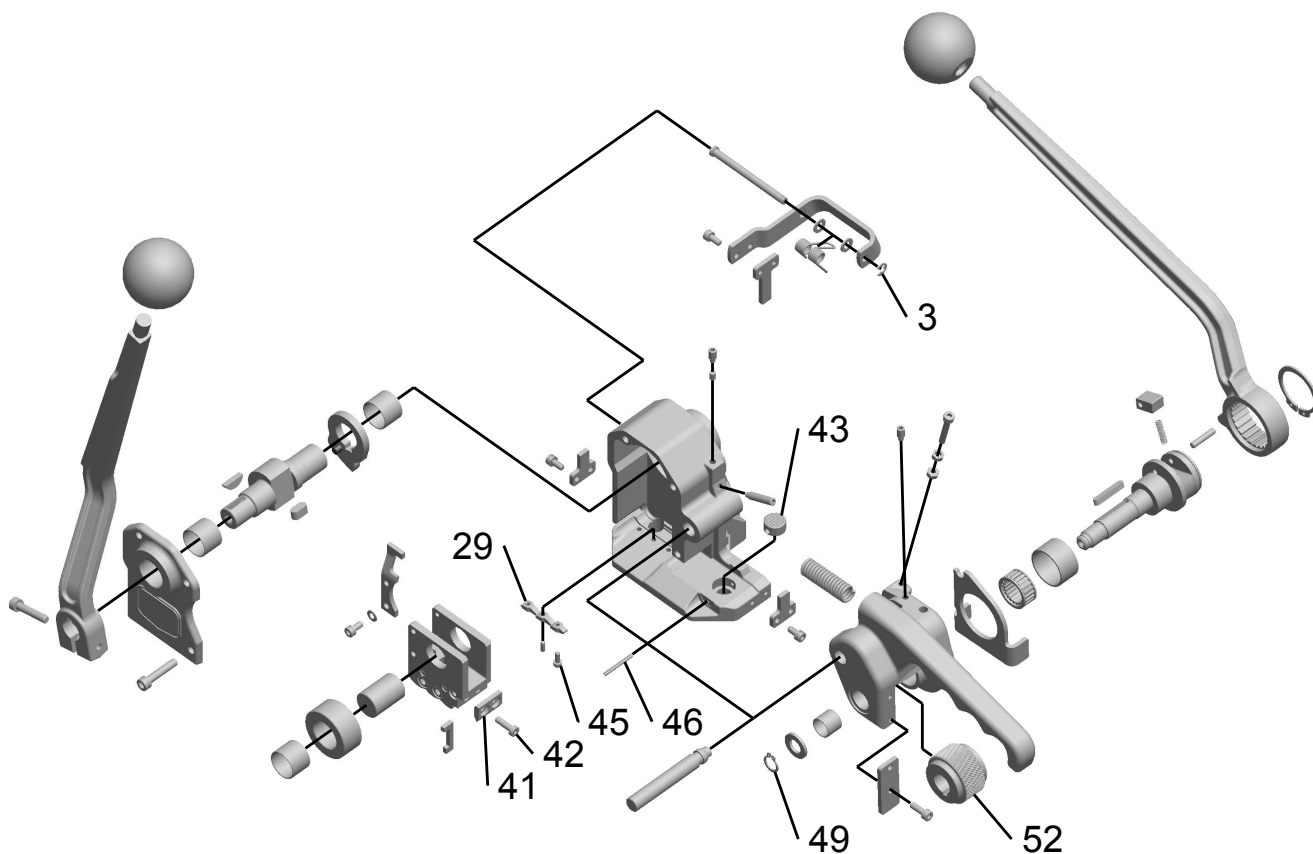

8

SPARE PARTS KIT / RESERVDELAR SOM DELAR / ERSATZTEIL-SET / JEU DE PIÈCES

Repair Kit 143051

Pos.	Part No. Artikelnr.	Part Name	Benämning	Antal Qty.
3	951035	Clip	Spårring	1
29	158226	Lower punch	Understans	1
41	159012	Knife	Kniv	1
42	946688	Screw	Skruv	2
43	158225	Pressure button	Spännknapp	1
45	946655	Screw	Skruv	3
46	945060	Tension pin	Spännstift	1
49	951007	Clip	Spårring	2
52	183024	Tensioning roller	Spännhjul	1

* Recommended wear parts

* Rekommenderade slitdelar

* Empfohlene Verschleissteile

Pos.	Part No. Artikelnr. Artikel-Nr.	Part Name	Benämning	Benennung	Quantity Antal Stückzahl
55	176594	Handle stop	Anslagsskiva	Anschlag	1
57	978041	Ratcher	Backspärr	Sperrklinke	1
58	978040	Bearing	Glidlager	Lager	1
59	181236	Shaft	Axel	Achse	1
60	945058	Pin	Cylindrisk pinne	Welle	1
62	951039	Clip	Spårring	Sicherungsring	1
63	146186	Nut	Mutter	Mutter	1
64	135168	Stopp assambly	Vridstopp kpl.	Stoppring	1
65	134336	Eccentric shaft	Excenteraxel	Exzenterwelle	1
66	946702	Screw	Skruv	Zylinderschraube	2