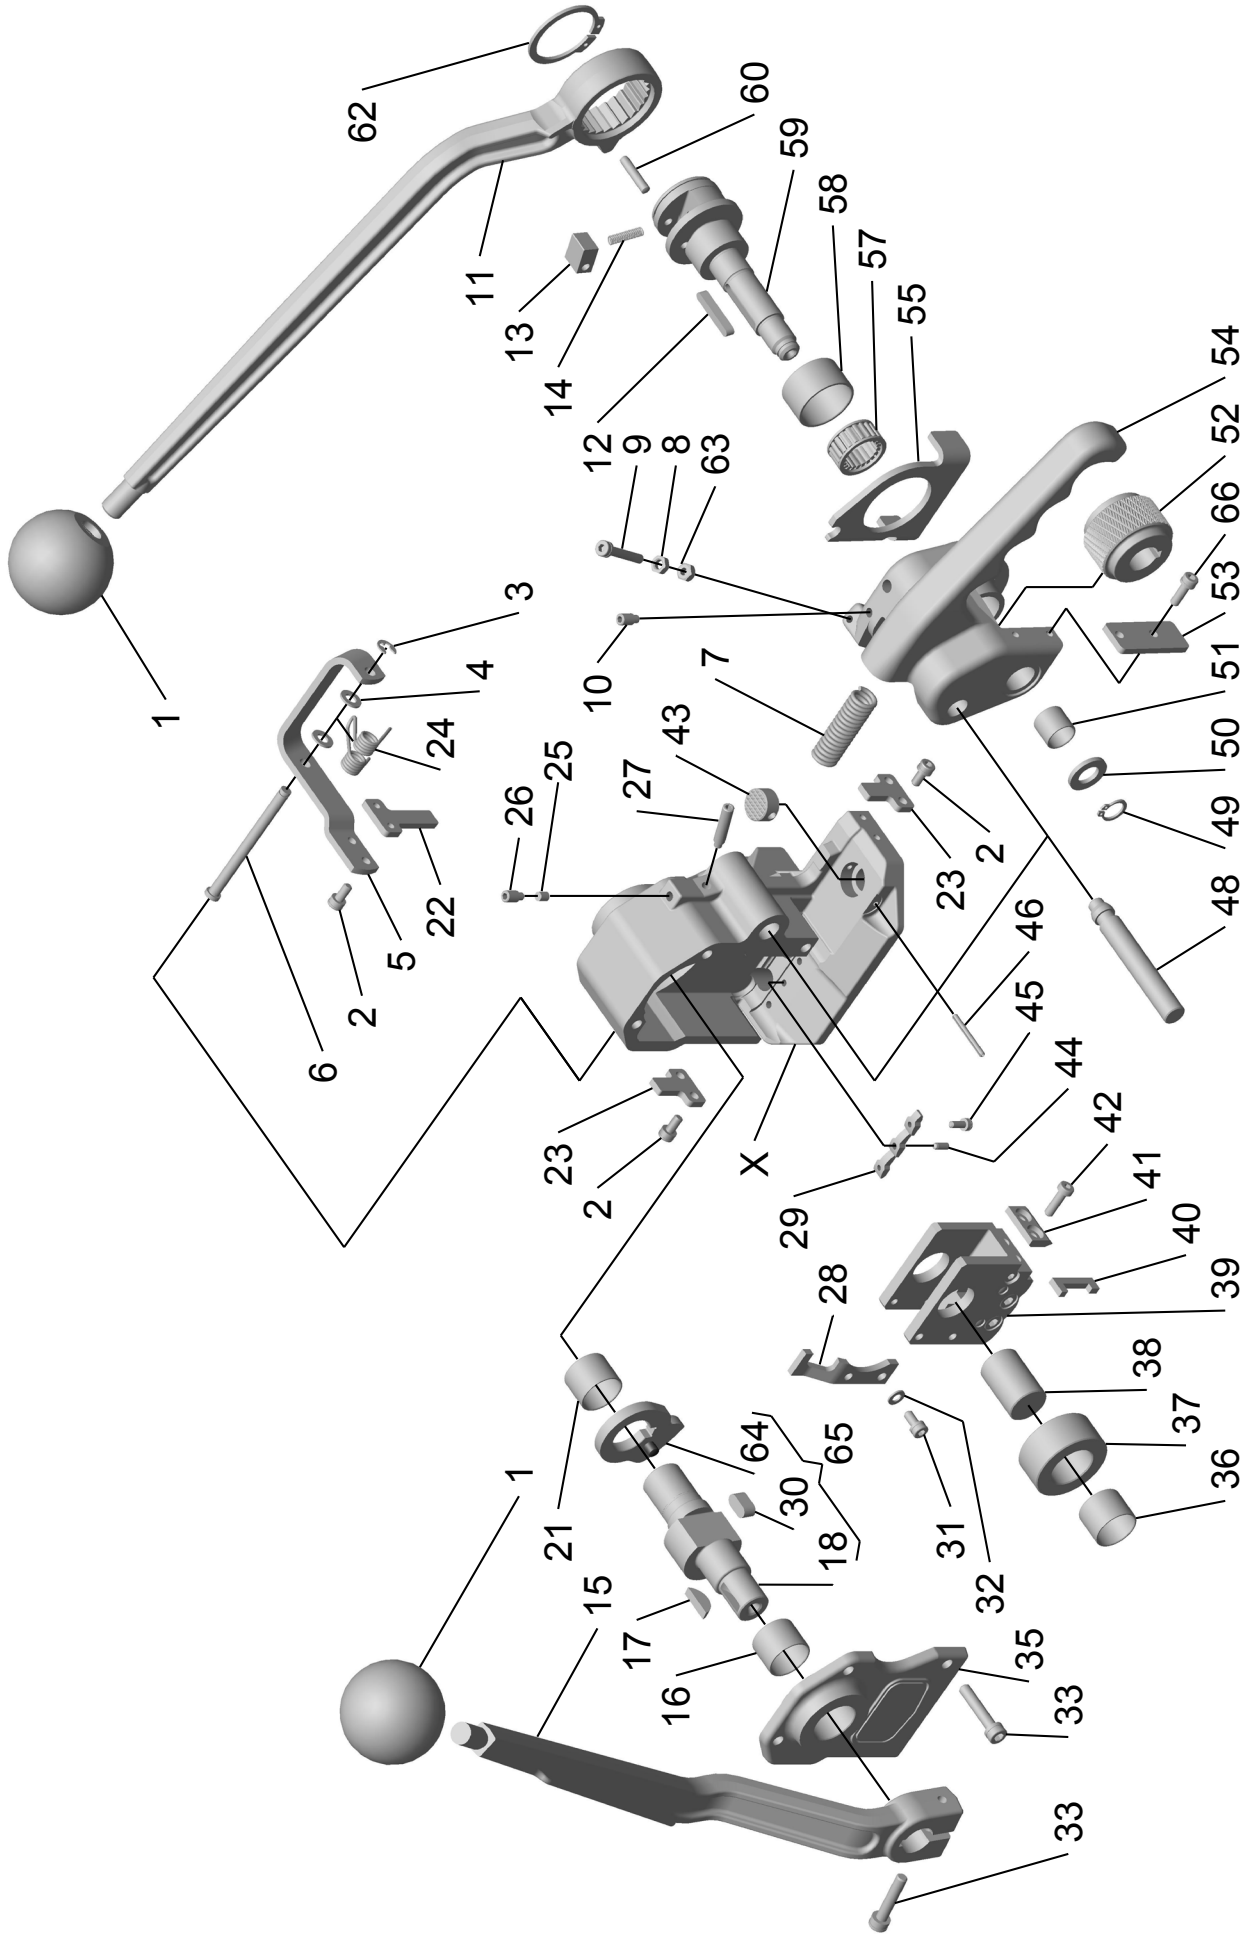

8

SPARE PARTS KIT / RESERVDELAR SOM DELAR / ERSATZTEIL-SET / JEU DE PIÈCES

Repair Kit 143051

Pos.	Part No. Artikelnr.	Part Name	Benämning	Antal Qty.
3	951035	Clip	Spårring	1
29	158226	Lower punch	Understans	1
41	159012	Knife	Kniv	1
42	946688	Screw	Skruv	2
43	158225	Pressure button	Spännknapp	1
45	946655	Screw	Skruv	3
46	945060	Tension pin	Spännstift	1
49	951007	Clip	Spårring	2
52	183024	Tensioning roller	Spännhjul	1

* Recommended wear parts

* Rekommenderade slitdelar

* Empfohlene Verschleissteile

Pos.	Part No. Artikelnr. Artikel-Nr.	Part Name	Benämning	Benennung	Quantity Antal Stückzahl
55	176594	Handle stop	Anslagsskiva	Anschlag	1
57	978041	Ratcher	Backspärr	Sperrklinke	1
58	978040	Bearing	Glidlager	Lager	1
59	181236	Shaft	Axel	Achse	1
60	945058	Pin	Cylindrisk pinne	Welle	1
62	951039	Clip	Spårring	Sicherungsring	1
63	146186	Nut	Mutter	Mutter	1
64	135168	Stopp assambly	Vridstopp kpl.	Stoppring	1
65	134336	Eccentric shaft	Excenteraxel	Exzenterwelle	1
66	946702	Screw	Skruv	Zylinderschraube	2