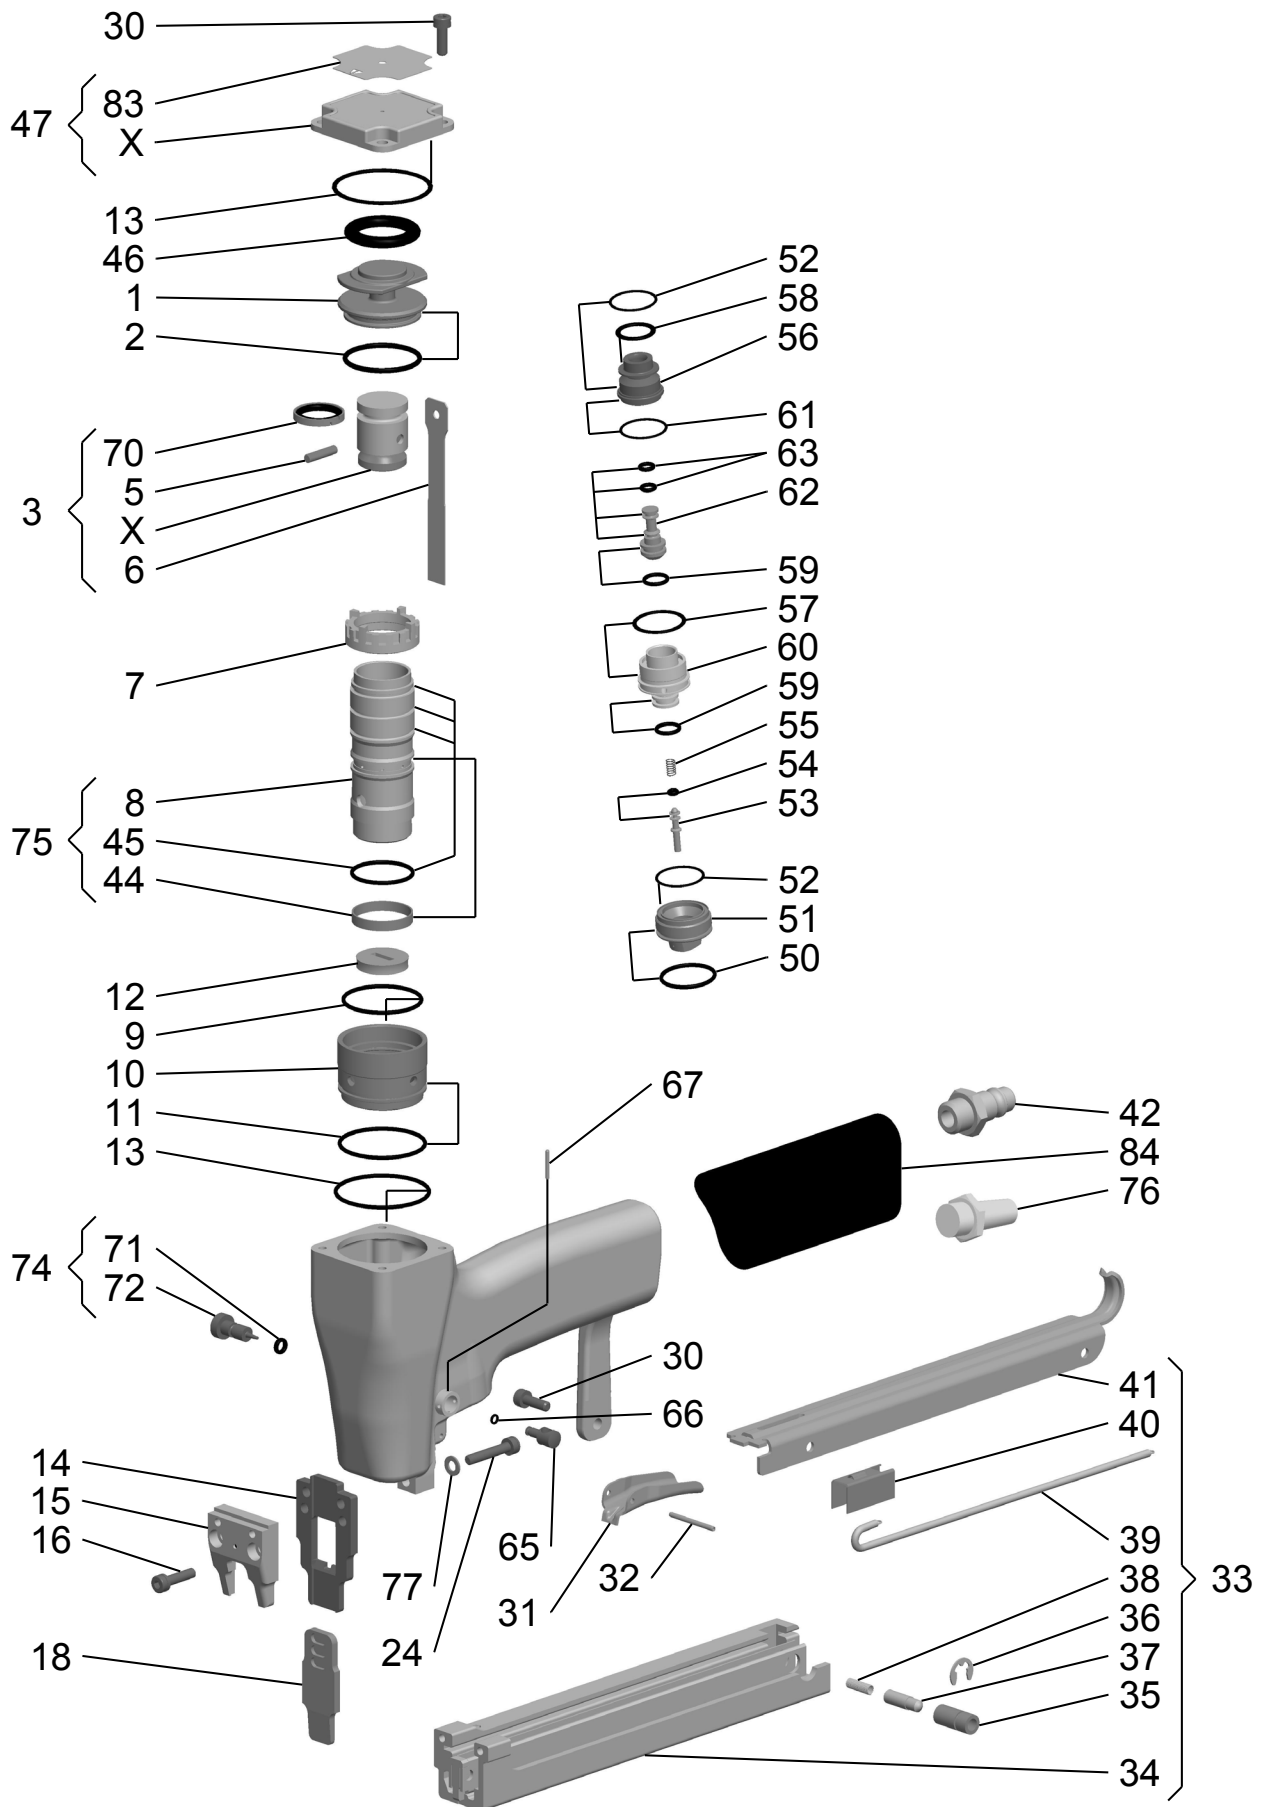

10

		Parts list JK20A680L	JK20A680L	Teileliste JK20A680L		
		When ordering please indicate part number	Vid beställning var vänlig ange artikelnumera	Bei Bestellungen immer Artikel-Nr. angeben		
Pos.	Part No. Artikelnr. Artikel-Nr.	Part Name Benämning Benennung	Quantity		Antal Stückzahl	
1	150436	Cylinder cap	Lock för cylinder foder	Zylinderdeckel	1	
*	2	972177	O-ring	O-ring	1	
*	3	134102	Piston with driver long	Kolv kpl. med drivare lång	Kolben mit langem Treiber	1
3	134241	Piston with driver short	Kolv kpl. med drivare kort	Kolben mit kurzem Treiber	1	
5	145099	Driver pin	Drivarhållarpinne	Stift	1	
*	6	164039	Driver blade long	Drivare lång	Antriebsschne lang	1
*	6	164094	Driver blade short	Drivare kort	Antriebsschne kurz	1
7	150102	Cylinder top ring	Cylindertoppring	Zylinderring	1	
8	190066	Cylinder	Cylinderfoder	Zylinder	1	
9	972007	O-ring	O-ring	O-ring	1	
10	150409	Cage	Hylsat	Büchse	1	
11	972071	O-ring	O-ring	O-ring	1	
12	149054	Bumper	Kolvdämpare	Dämpfer	1	
13	972023	O-ring	O-ring	O-ring	2	
14	166212	Rear Nozzle plate	Bakre drivarstyrning	Führungsplatte	1	
15	135613	Guide door	Dörrstyrning	Führungsplatte	1	
16	946662	Screw	Skruv	Zylinderschraube	2	
18	166209	Dorr	Dörr	Vorderplatte	1	
24	946705	Screw	Skruv	Schraube	2	
30	946608	Screw	Skruv	Zylinderschraube	5	
31	165040	Trigger	Avtryckare	Abzug	1	
32	945039	Tension pin	Spännstift	Spannstift	1	
33	132218	Magazine short	Magasin kort	Magazin kurz	1	
33	132223	Long magazine	Magasin lång	Magazin lang	1	
34	132678	Rail short	Klammerbana kort	Führung kurz	1	
34	132681	Rail long	Klammerbana long	Führung lang	1	
35	150121	Lock cage	Spärrhylsa	Büchse	1	
36	951037	Retainer	Spärryttare	Sicherungsring	1	
37	160051	Lock piston	Låskolv	Stift	1	
38	173052	Lock spring	Låsfjäder	Feder	1	
*	39	173053	Feedre spring short	Frammatarfjäder kort	Magazinfeder kurz	1
*	39	173054	Feeder spring long	Frammatarfjäder lång	Magazinfeder lang	1
40	161118	Pusher	Frammatåre	Schieber	1	
41	170029	Magazine lid short	Magasinlock kort	Magazindeckel kurz	1	
41	170030	Magazine lid long	Magasin lock lång	Magazindeckel lang	1	
42	987023	Nipple	Nippel	Druckluftanschluss	1	
44	148015	Seal back valve	Tätningring backventil	Dichtring	1	
45	972028	O-ring	O-ring	O-ring	3	
46	972185	O-ring	O-ring	O-ring	1	
47	139460	Top cap	Lock	Deckel	1	
50	972021	O-ring	O-ring	O-ring	1	
51	146102	Nut	Mutter	Mutter	1	
52	972040	O-ring	O-ring	O-ring	2	
53	191082	Valve stem	Ventilspindel	Ventilspindel	1	
54	972057	O-ring	O-ring	O-ring	1	
55	173065	Valve spring	Fjäder	Ventilfeder	1	
56	191081	Upper valve cage	Ventilhylsa övre	Ventildeckel oben	1	
57	972039	O-ring	O-ring	O-ring	1	
58	972030	O-ring	O-ring	O-ring	1	
59	972020	O-ring	O-ring	O-ring	2	
60	191079	Lower valve cage	Ventilhylsa nedre	Ventildeckel unten	1	
61	972076	O-ring	O-ring	O-ring	1	
62	191083	Air stem	Luftstyrd spindel	Luftdüse	1	
63	972070	O-ring	O-ring	O-ring	2	
65	191053	Button single shot	Avstängningsknapp enkelskott	Einzelfeuerungs-Taste	1	
66	972034	O-ring	O-ring	O-ring	1	
67	945041	Tension pin	Spännstift	Stift	1	
70	972124	Set of piston rings	Kolvringssats	Kolbenring-Set	1	
71	972084	O-ring	O-ring	O-ring	1	
72	146106	Regulator screw	Strypskruv	Drehknopf	1	
74	146086	Regulator screw assy.	Strypskruv kpl.	Drehknopf kpl.	1	
75	136074	Cylinder with seals	Cylinderfoder med tätningar	Zylinder mit Dichtungen	1	
76	971004	Sound absorber	Ljuddämpare	Schalldämpfer	1	
77	947008	Lock washer	Låsbricka	Sicherungsring	2	
82	191084	Valve cage	Ventilhylsa	Ventilführung	1	
83	110287	Warning label	Varningsskylt	Gefahrenschild	1	
84	035292	Handle sleeve	Gummihantag	Griffhülse	1	

* Recommended wear parts

* Rekommenderade slitdelar