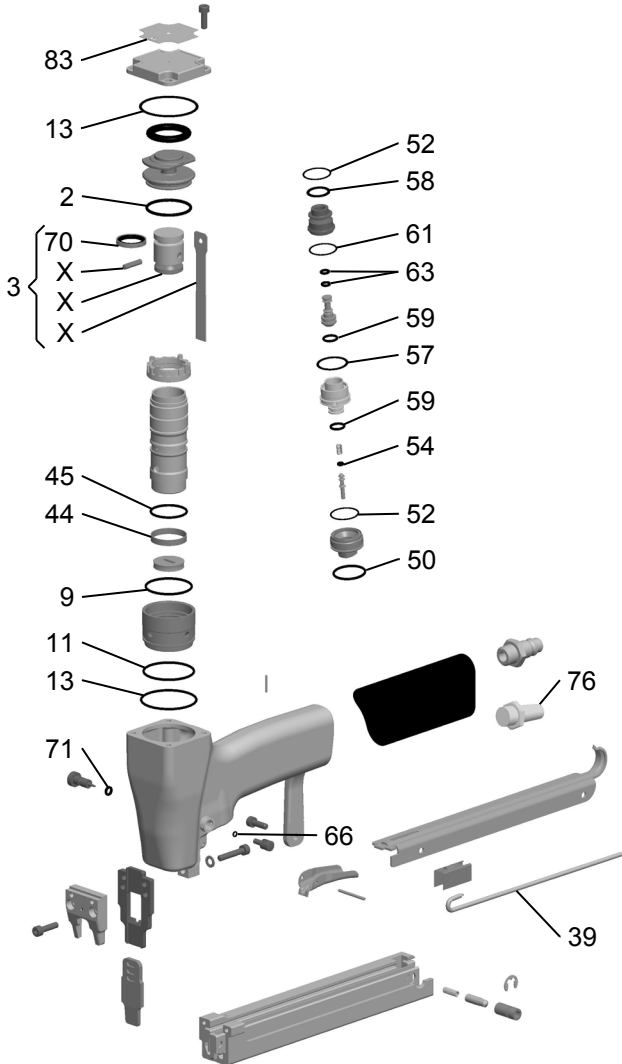

9

SPARE PARTS KIT / RESERVDLAR SOM DELAR / ERSATZTEIL-SET / JEU DE PIÈCES

O-ring Kit 143115 (All JK20Automatic tools)

Pos.	Part No. Artikelnr.	Part Name	Benämning	Antal Qty.
2	972177	O-ring	O-ring	1
9	972007	O-ring	O-ring	1
11	972071	O-ring	O-ring	1
13	972023	O-ring	O-ring	2
44	148015	Seal Back valve	Tätningring backventil	1
45	972028	O-ring	O-ring	3
50	972021	O-ring	O-ring	1
52	972040	O-ring	O-ring	2
54	972057	O-ring	O-ring	1
57	972039	O-ring	O-ring	1
58	972030	O-ring	O-ring	1
59	972020	O-ring	O-ring	1
61	972076	O-ring	O-ring	1
63	972070	O-ring	O-ring	2
66	972034	O-ring	O-ring	1
71	972084	O-ring	O-ring	1
70	972124	O-ring	O-ring	1
184943		O-ring grease	JK silicon compoud	1

Repair Kit 143122 (JK20A680 short magazines)

Pos.	Part No. Artikelnr.	Part Name	Benämning	Antal Qty.
2	972177	O-ring	O-ring	1
3	134241	Piston with driver L=84 mm	Kolv kpl. L=84 mm	1
9	972007	O-ring	O-ring	1
11	972071	O-ring	O-ring	1
13	972023	O-ring	O-ring	2
39	173053	Feed spring L=130mm	Frammatarfjäder L=130mm	1
44	148015	Seal Back valve	Tätningring backventil	1
45	972028	O-ring	O-ring	3
50	972021	O-ring	O-ring	1
52	972040	O-ring	O-ring	2
54	972057	O-ring	O-ring	1
57	972039	O-ring	O-ring	1
58	972030	O-ring	O-ring	1
59	972020	O-ring	O-ring	1
61	972076	O-ring	O-ring	1
63	972070	O-ring	O-ring	2
66	972034	O-ring	O-ring	1
71	972084	O-ring	O-ring	1
76	971004	Sound absorber	Ljuddämpare	1
83	110287	Warning lable	Varningsskylt	1
184943		O-ring grease	JK silicon compoud	1