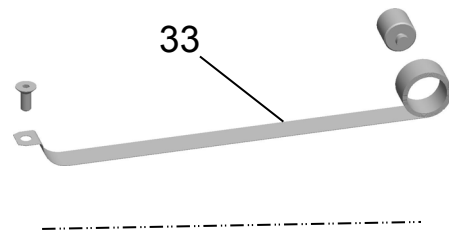

**Repair Kit 143138**

Pos.	Part No. Artikelnr.	Part Name	Benämning	Antal Qty.
17	158316	Anvil	Klo	2
19	946687	Screw	Skruv	2
25	164296	Driver blade	Drivare	1
33	174074	Feed spring	Frammatarfjäder	1
44	173178	Spring	Fjäder	2