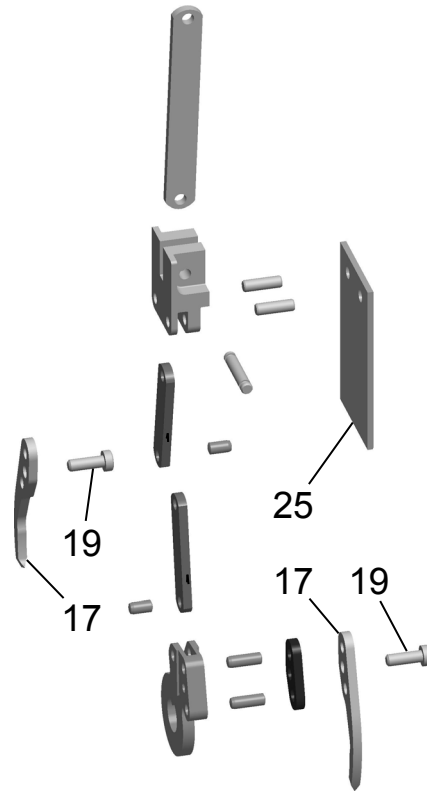

**Repair Kit 143138**

Pos.	Part No. Artikelnr.	Part Name	Benämning	Antal Qty.
17	158316	Anvil	Klo	2
19	946687	Screw	Skruv	2
25	164296	Driver blade	Drivare	1
33	174074	Feed spring	Frammatarfjäder	1
44	173178	Spring	Fjäder	2