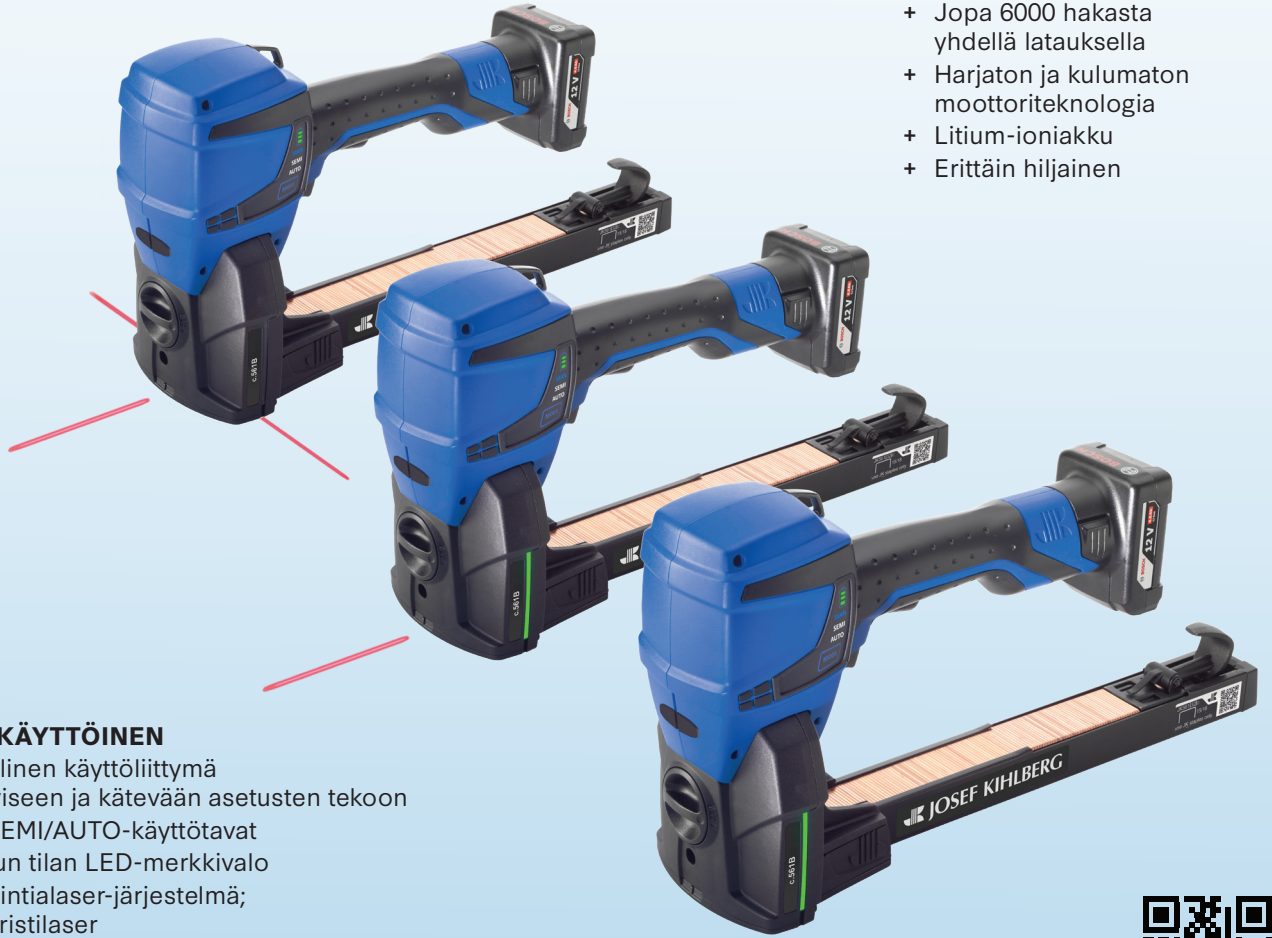

Leading through technology

c.561B / a.560B

AKKUKÄYTTÖINEN
KANSINITOJA

- + ERGONOMINEN
- + TEHOKAS
- + HELPPOKÄYTTÖINEN

JOSEF KIHMBERG

c.561B / a.560B

AKKUKÄYTTÖINEN KANSINITOJA

ERGONOMINEN

- + Erittäin kevyt akkukäyttöinen nitoja, paino vain 2,7 kg
- + Johdoton (ei ilmaletkua tai sähköjohtoa) ja siksi kätevä
- + Ergonominen kahva, jossa pehmeä kumipinnoite
- + Erittäin pehmeä rekyyli

TEHOKAS

- + Erittäin nopea akkukäyttöinen nitoja, jopa 5 laukaisua sekunnissa
- + Jopa 6000 hakasta yhdellä latauksella
- + Harjaton ja kulumaton moottoritekniologia
- + Litium-ioniakku
- + Erittäin hiljainen

HELPPOKÄYTTÖINEN

- + Digitaalinen käyttöliittymä intuitiiviseen ja käteväan asetusten tekoon
- + MAN/SEMI/AUTO-käyttötavat
- + Työkalun tilan LED-merkkivalo
- + Asemointilaser-järjestelmä; etu- ja ristilaser
- + Erittäin hyvät turvallisuusominaisuudet käyttäjän kannalta