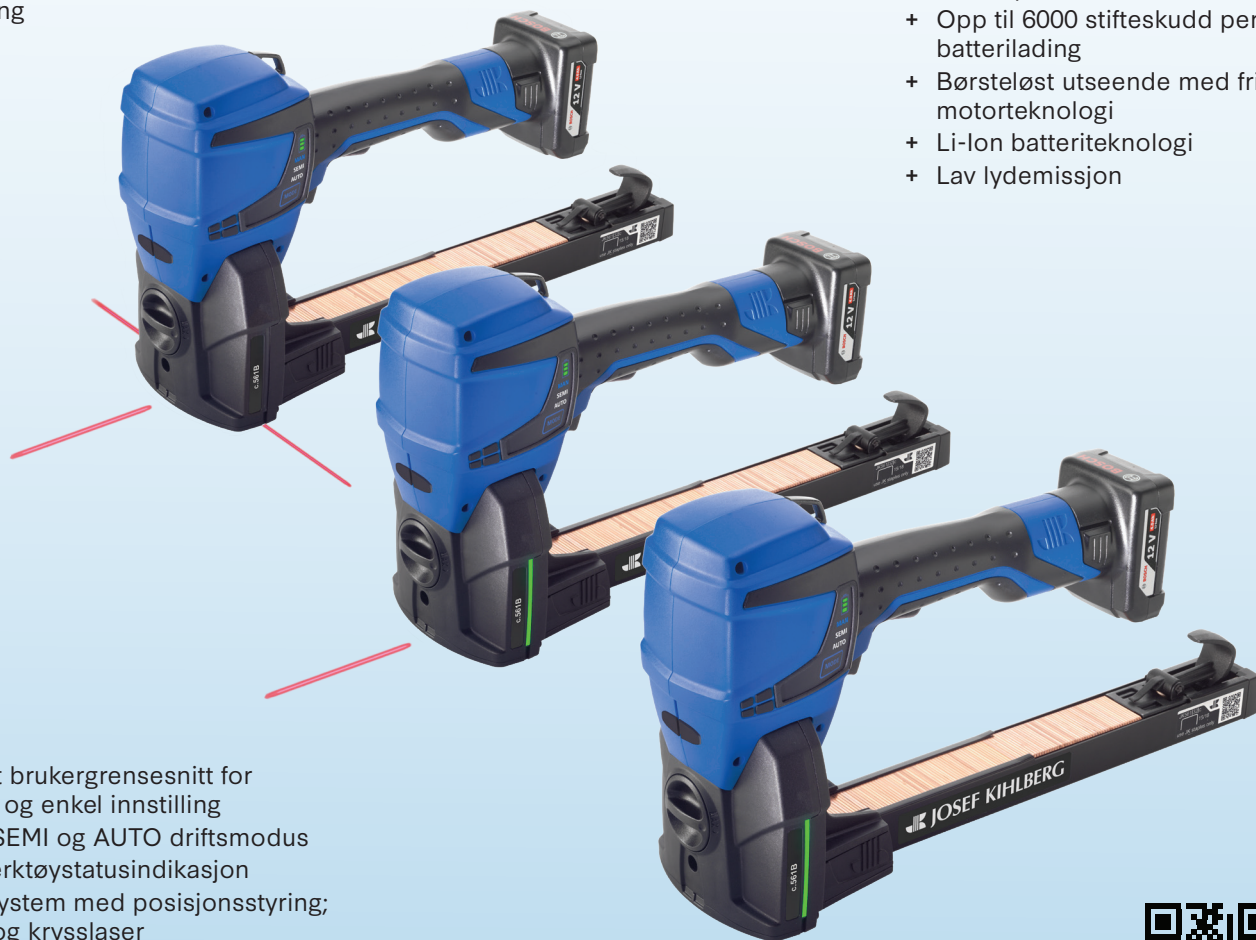

Leading through technology

c.561B / a.560B

BATTERIDREVET
LOKKSTIFTEMASKIN

- + EGNOMISK
- + EFFEKTIV
- + ENKEL

JOSEF KIHHLBERG

c.561B / a.560B

BATTERIDREVET LOKKSTIFTEMASKIN

EGONOMISK

- + Lett batteridrevet lokkstiftemaskin, kun 2,7 kg
- + Trådløs, ingen luftslange eller elektriske kabler for best mobilitet
- + Ergonomisk håndtak med mykt gummigrep
- + Glattestrekning

EFFEKTIV

- + Raskeste batteridrevde lokkstiftemaskinen, opp til 5 skudd per sekund
- + Opp til 6000 stifteskudd per batterilading
- + Børsteløst utseende med fri motorteknologi
- + Li-Ion batteriteknologi
- + Lav lydemisjon

ENKEL

- + Digitalt brukergrensesnitt for intuitiv og enkel innstilling
- + MAN, SEMI og AUTO driftsmodus
- + LED verktøystatusindikasjon
- + Lasersystem med posisjonsstyring; front- og krysslaser
- + Høyest driftssikkerhetsfunksjoner